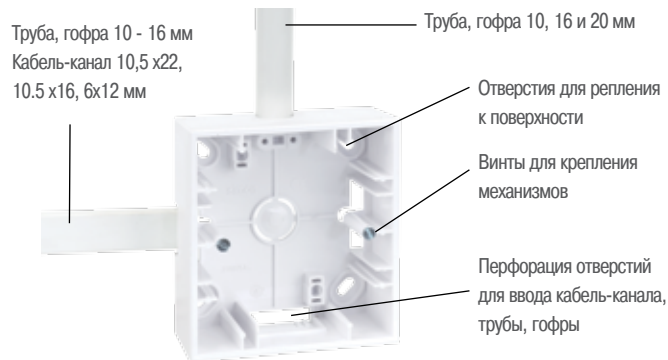

Монтажные коробки для накладного монтажа

27753 -62 -65	Монтажная однопостовая коробка для накладной установки (85x85x37 мм)
27754 -62 -65	Монтажная двухпостовая коробка для накладной установки (156x85x37 мм)
27755 -62 -65	Монтажная трехпостовая коробка для накладной установки (227x85x37 мм)

Варианты монтажа с кабель-каналами и трубами, гофрой

Изделие в сборе

Аксессуары

27999 -39	Комплект устройств крепления рамок 27 серии (лапок) при скрытом монтаже 2 шт

Крепление рамок

27889 -39	Комплект удлиняющих захватов для устройств крепления рамок 27 серии (лапок) - предназначен для монтажа в стены с толстым слоем штукатурки или дополнительной обшивкой - комплект 2 шт

Установка комплекта