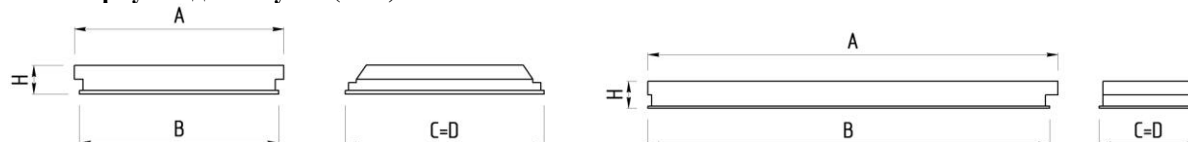

Корпус под лампу T8 (G13)

Характеристики моделей

Модель	Мощность ламп, Вт	Источник света (цоколь)	Размеры корпуса, мм					Кол-во в упак., шт	Размеры упаковки, мм (ДхШхВ)	Объем, м³
			A	B	C	D	H			
Под линейную люминесцентную лампу T5 (G5) Ø16										
TLC214 OL	2x14	ЛЛ (T5 G5)	595	595	295	295	82	2	1265x325x95	0,039
TLC214 OL1	2x14	ЛЛ (T5 G5)	595	595	295	295	82	2	1265x325x95	0,039
TLC224 OL	2x24	ЛЛ (T5 G5)	595	595	295	295	82	2	1265x325x95	0,039
TLC224 OL1	2x24	ЛЛ (T5 G5)	595	595	295	295	82	2	1265x325x95	0,039
TLC228 OL	2x28	ЛЛ (T5 G5)	1195	1195	295	295	82	1	1265x325x95	0,039
TLC228 OL1	2x28	ЛЛ (T5 G5)	1195	1195	295	295	82	1	1265x325x95	0,039
TLC254 OL	2x54	ЛЛ (T5 G5)	1195	1195	295	295	82	1	1265x325x95	0,039
TLC254 OL1	2x54	ЛЛ (T5 G5)	1195	1195	295	295	82	1	1265x325x95	0,039
TLC414 OL	4x14	ЛЛ (T5 G5)	595	595	595	595	82	2	650x180x620	0,073
TLC414 OL1	4x14	ЛЛ (T5 G5)	595	595	595	595	82	2	650x180x620	0,073
TLC424 OL	4x24	ЛЛ (T5 G5)	595	595	595	595	82	2	650x180x620	0,073
TLC424 OL1	4x24	ЛЛ (T5 G5)	595	595	595	595	82	2	650x180x620	0,073
TLC428 OL	4x28	ЛЛ (T5 G5)	1195	1195	595	595	82	1	1265x105x635	0,084
TLC428 OL1	4x28	ЛЛ (T5 G5)	1195	1195	595	595	82	1	1265x105x635	0,084
TLC454 OL	4x54	ЛЛ (T5 G5)	1195	1195	595	595	82	1	1265x105x635	0,084
TLC454 OL1	4x54	ЛЛ (T5 G5)	1195	1195	595	595	82	1	1265x105x635	0,084
Под линейную люминесцентную лампу T8 (G13) Ø26										
TLA418 OL	4x18	ЛЛ (T8 G13)	610	605	605	605	82	2	650x180x620	0,073
TLC218 OL	2x18	ЛЛ (T8 G13)	610	595	295	295	82	2	1265x325x95	0,039
TLC218 OL1	2x18	ЛЛ (T8 G13)	610	595	295	295	82	2	1265x325x95	0,039
TLC236 OL	2x36	ЛЛ (T8 G13)	1220	1195	295	295	82	1	1265x325x95	0,039
TLC236 OL1	2x36	ЛЛ (T8 G13)	1220	1195	295	295	82	1	1265x325x95	0,039
TLC418 OL	4x18	ЛЛ (T8 G13)	610	595	595	595	82	2	650x180x620	0,073
TLC418 OL1	4x18	ЛЛ (T8 G13)	610	595	595	595	82	2	650x180x620	0,073
TLC436 OL	4x36	ЛЛ (T8 G13)	1220	1195	595	595	82	1	1265x105x635	0,084
TLC436 OL1	4x36	ЛЛ (T8 G13)	1220	1195	595	595	82	1	1265x105x635	0,084

Коды для заказа