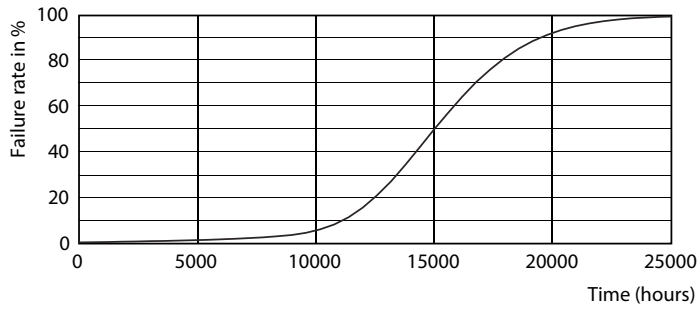

Данные о продукции

Общая информация	
Цоколь	GU10 [GU10]
Знак RoHS	RoHS mark
Номинальный срок службы (ном.)	15000 h
Цикл переключения	50000X
Технический тип	4.6-50W

Технические характеристики освещения	
Код цвета	827 [Цветовая температура 2700K]
Угол пучка света (ном.)	36 °
Светоотдача (ном.)	395 lm
Светоотдача (номинальная) (ном.)	395 lm
Сила света (ном.)	700 cd
Обозначение цвета	Warm White (WW)
Номинальный угол распределения света	36 °
Коррелированная цветовая температура (ном.)	2700 K
Эффективность освещения (ном.) (мин.)	85,90 lm/W
Постоянство цвета	<6
Коэффициент цветопередачи (ном.)	80

Product	D	C
Essential LED 4.6-50W GU10 827 36D	50 mm	54 mm

Фотометрические данные

LED Lamps, CorePro LEDspotMV 4.6-50W GU10 PAR16 827 355lm 36D

Classic LEDspotMV

Срок службы

CLA LEDspotMV 50W GU10 827 36D ND