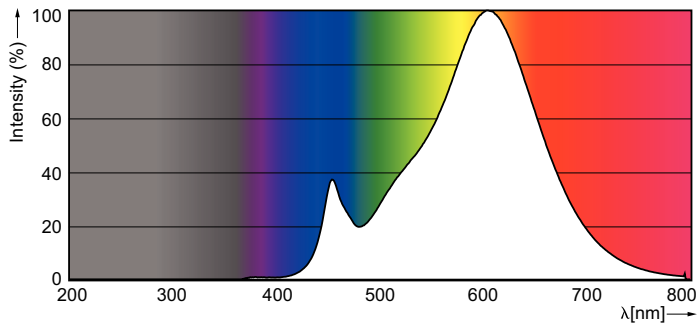

Фотометрические данные

LED Lamps, CorePro LEDspotMV 4.6-50W GU10 PAR16 827 355lm 36D