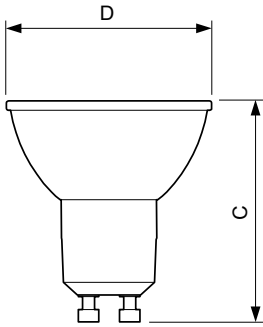

Classic LEDspotMV

Энергопотребление кВт-час/1000 ч	5 kWh
Данные об изделии	
Полный код продукта	871869670059400
Название продукта для заказа	Essential LED 4.6-50W GU10 827 36D
EAN/UPC — продукт	8718696700594

Код заказа	929001215208
Нумератор — количество на упаковку	1
Нумератор — упаковок на внешний короб	10
Материал № (12NC)	929001215208
Вес нетто (шт.)	0,038 kg

Чертеж размеров

LEDClassic 50W GU10 WW 230V 36D ND 1BC/6