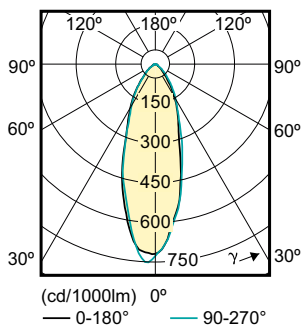

Classic LEDspotMV

Энергопотребление кВт-час/1000 ч	5 kWh
Данные об изделии	
Полный код продукта	871869670059400
Название продукта для заказа	Essential LED 4.6-50W GU10 827 36D
EAN/UPC — продукт	8718696700594

Код заказа	929001215208
Нумератор — количество на упаковку	1
Нумератор — упаковок на внешний короб	10
Материал № (12NC)	929001215208
Вес нетто (шт.)	0,038 kg

Чертеж размеров

Product	D	C
Essential LED 4.6-50W GU10 827 36D	50 mm	54 mm

Фотометрические данные