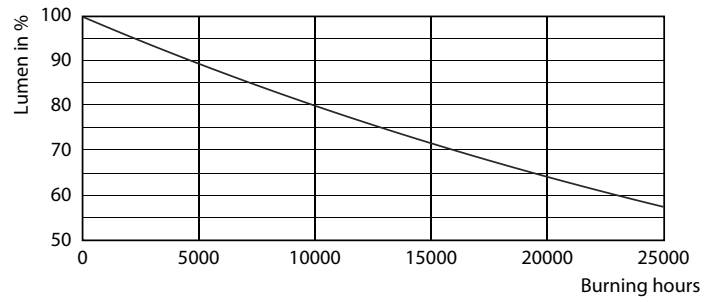

Данные о продукции

Общая информация	
Цоколь	GU10 [GU10]
Знак RoHS	RoHS mark
Номинальный срок службы (ном.)	15000 h
Цикл переключения	50000X
Технический тип	4.6-50W

Технические характеристики освещения	
Код цвета	827 [Цветовая температура 2700K]
Угол пучка света (ном.)	36 °
Светоотдача (ном.)	395 lm
Светоотдача (номинальная) (ном.)	395 lm
Сила света (ном.)	700 cd
Обозначение цвета	Warm White (WW)
Номинальный угол распределения света	36 °
Коррелированная цветовая температура (ном.)	2700 K
Эффективность освещения (ном.) (мин.)	85,90 lm/W
Постоянство цвета	<6
Коэффициент цветопередачи (ном.)	80

Product	D	C
Essential LED 4.6-50W GU10 827 36D	50 mm	54 mm

Фотометрические данные

LED Lamps, CorePro LEDspotMV 4.6-50W GU10 PAR16 827 355lm 36D

Classic LEDspotMV

Срок службы

CLA LEDspotMV 50W GU10 827 36D ND