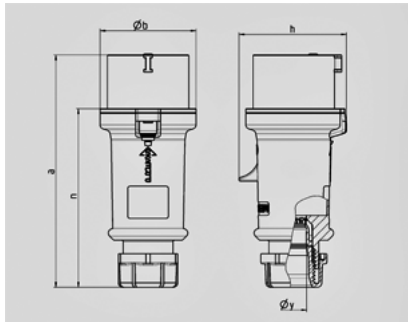

StarTOP -

952

SafeCONTACT

Ampere	16 A
	4 .
	400 B
	6
	50-60
T	- SafeCONTACT
	IP 44

Чертеж 2 MB 214	A Полоса	16			32		
		3	4	5	3	4	5
Размеры, мм.	a	148	160	160	197	197	197
	b	55	65,6	65,6	75	75	75
	h	61	72,5	72,5	80,5	80,5	85
	n	112	123,5	123,5	152	152	152
	y	14,5	16	16	22	22	22
Клеммы для кабеля		1	1	1	2,5	2,5	2,5
сечением от до мм²		—2,5	—2,5	—2,5	—6	—6	—6