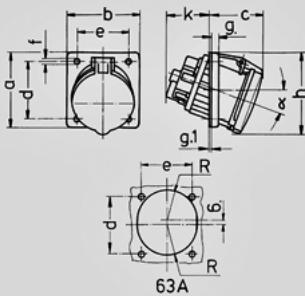

- **1155A**

 SoftCONTACT
20°

: + P

	63 A
	5
	400 B
	6
	50-60
T	
	IP 44

Чертеж 1 MB 297	A Полоса	63		
		3	4	5
Размеры, мм.	a	110	110	110
	b	106	106	106
	c	85	85	85
	d	85	85	85
	e	77	77	77
	f	6,2	6,2	6,2
	g.	12	12	12
	g.1	2	2	2
	h	122	122	122
	k	69	69	69
	R	46	46	46
	a	20°	20°	20°
Клеммы для кабеля		6	6	6
сечением от до мм ²		—25	—25	—25