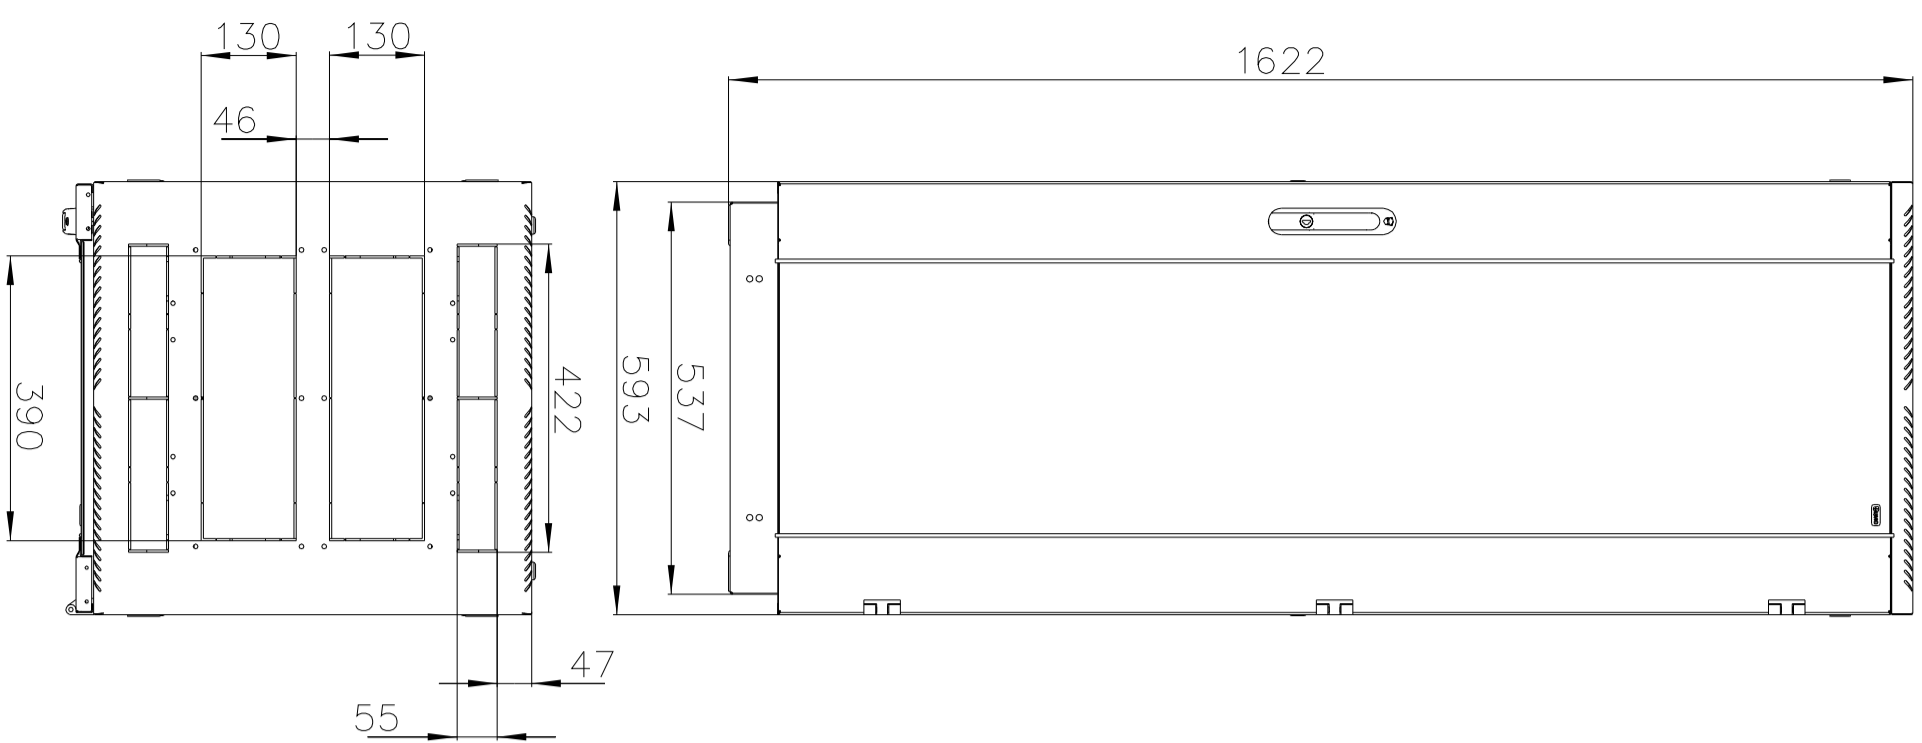

www.lmo.ru

Шкаф телекоммуникационный напольный
ШТК-М-33.6.6-1AAA
(Масштаб 1:10)

A—A

A—A

C—C

455max