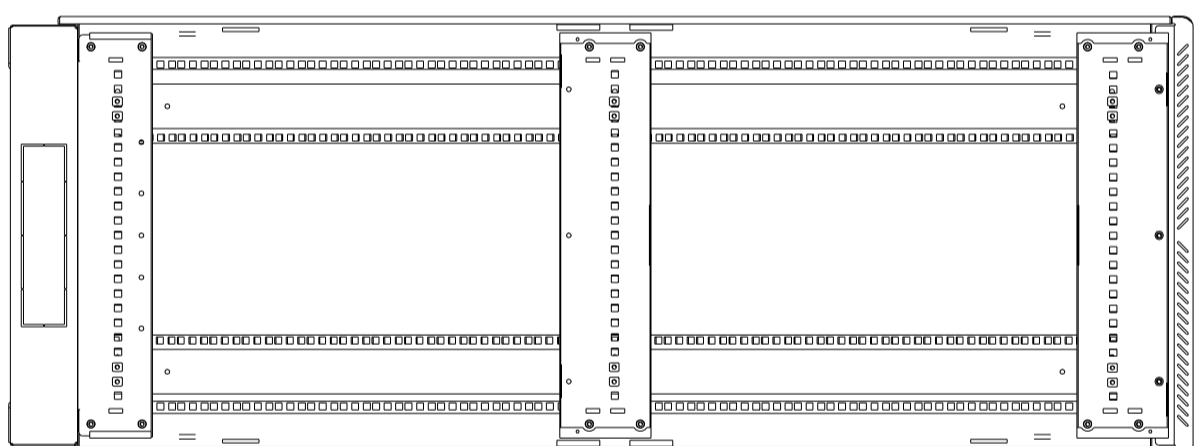

www.lmo.ru

Шкаф телекоммуникационный напольный
ШТК-М-33.6.6-1AAA
(Масштаб 1:10)

A—A

A—A

C—C

455max