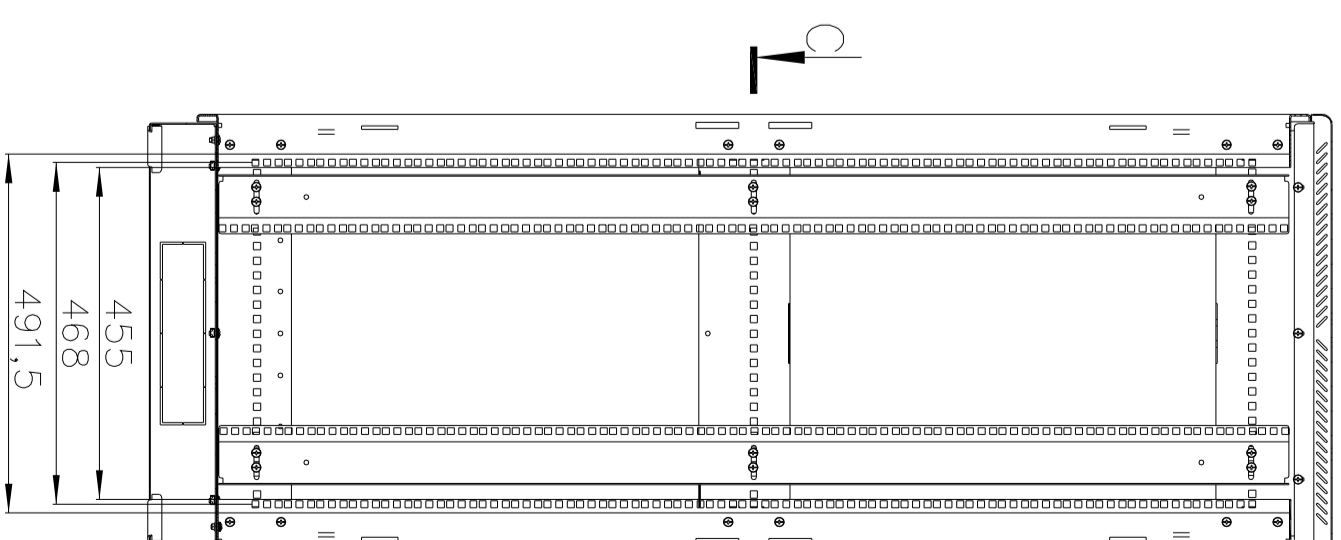

www.lmo.ru

Шкаф телекоммуникационный напольный
ШТК-М-33.6.6-1AAA
(Масштаб 1:10)

A—A

A—A

C—C

455max