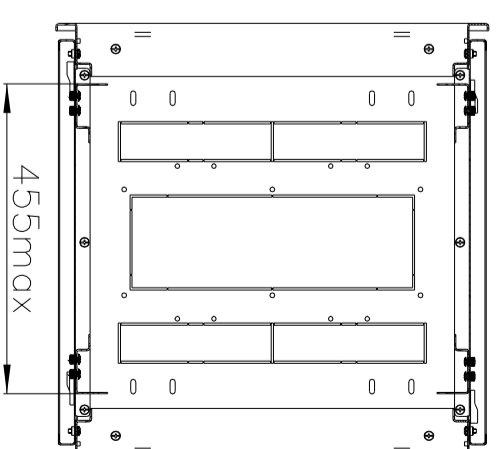

www.lmo.ru

Шкаф телекоммуникационный напольный
ШТК-М-33.6.6-1AAA
(Масштаб 1:10)

A—A

A—A

C—C

455max