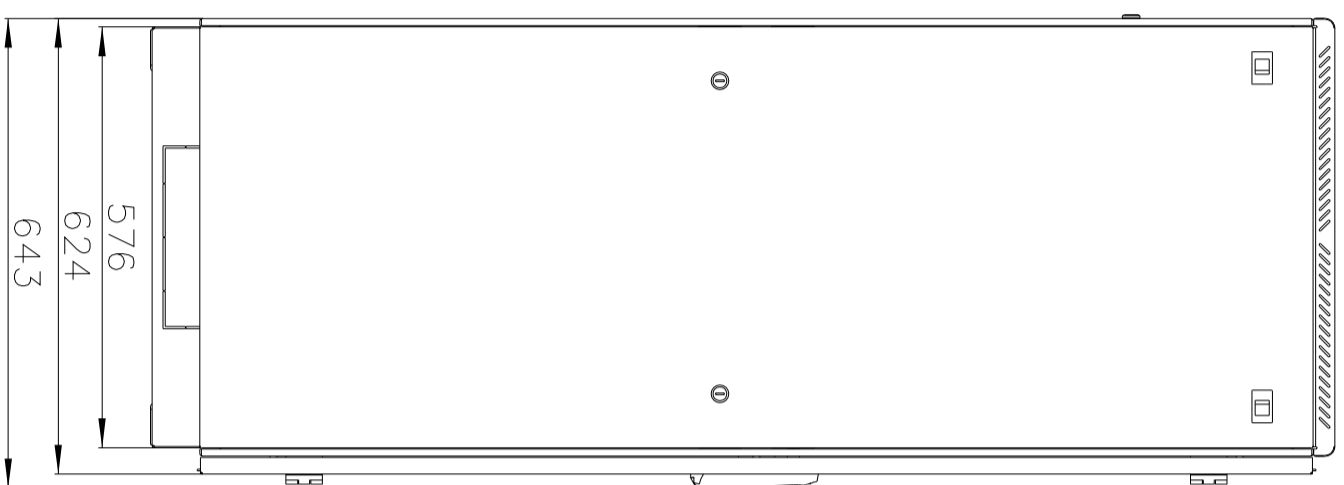

www.lmo.ru

Шкаф телекоммуникационный напольный
ШТК-М-33.6.6-1AAA
(Масштаб 1:10)

A—A

A—A

C—C

455max