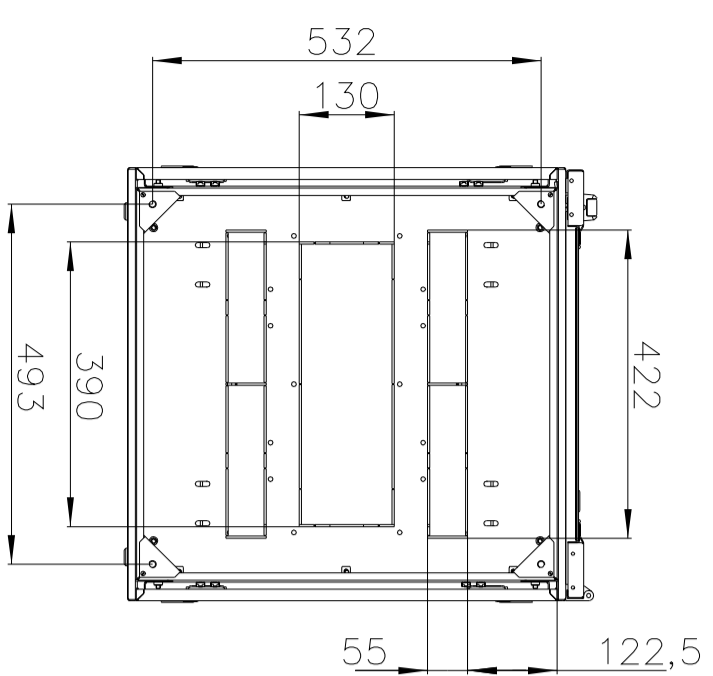

www.lmo.ru

Шкаф телекоммуникационный напольный
ШТК-М-33.6.6-1AAA
(Масштаб 1:10)

A—A

A—A

C—C

455max