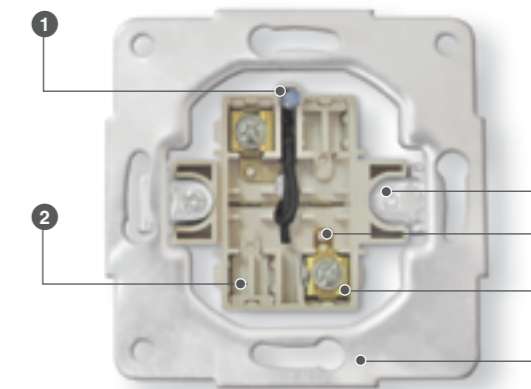

Выключатели

1. 1 Голубая светодиодная подсветка
2. 2 Огнеупорные основания
3. 3 Винтовой регулятор
4. 4 Серебряные контактные площадки
5. 5 Латунная контактная группа
6. 6 Универсальная монтажная пластина из нержавеющей стали