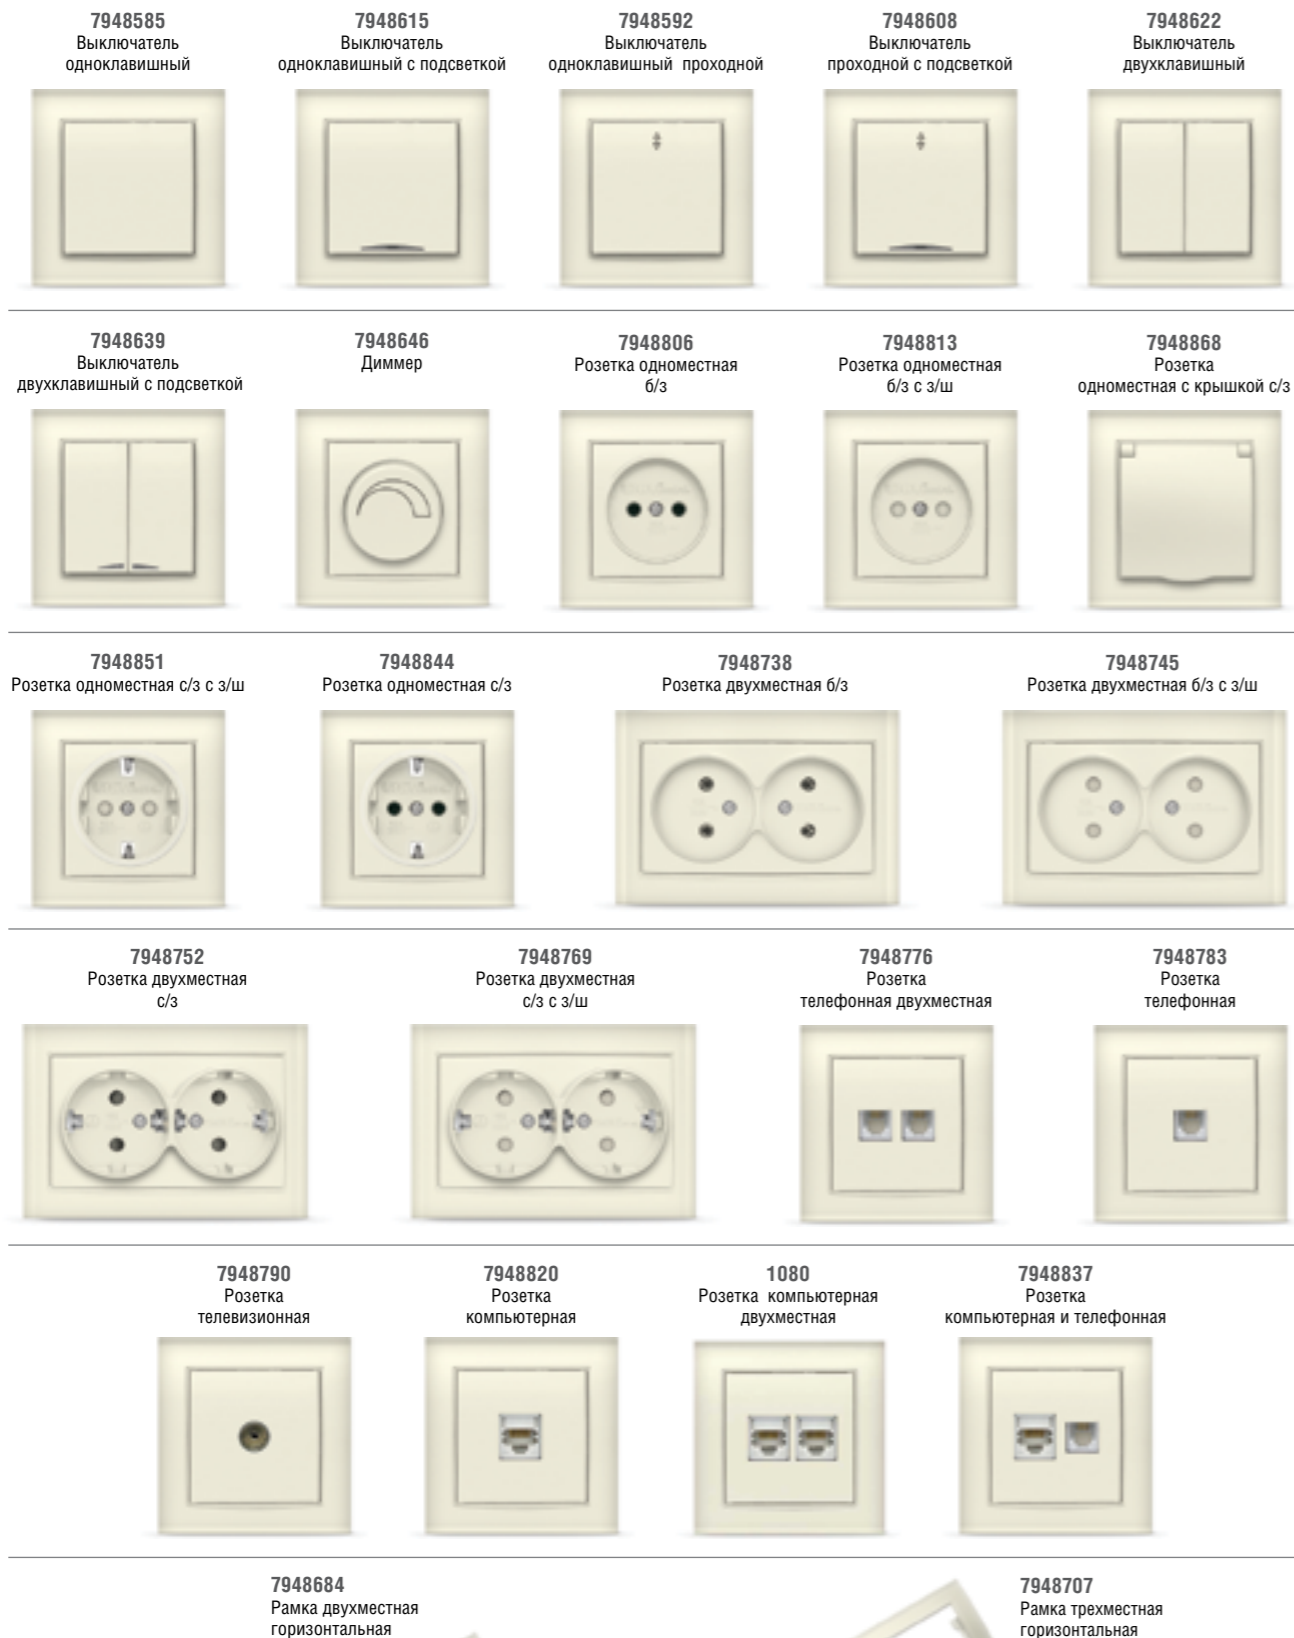

АССОРТИМЕНТНЫЙ РЯД (цвет «СЛОНОВАЯ КОСТЬ»)

ЛОГИСТИЧЕСКИЕ ДАННЫЕ

Номенклатура	Артикул	Вес в индивидуальной упаковке (кг)	Групповая упаковка		Транспортная упаковка			Мин. партия и кратность отгрузки, шт.
			Кол-во (шт.)	Габаритные размеры (мм)	Кол-во (шт.)	Габаритные размеры (мм)	Вес БРУТТО (кг)	
Выключатель одноклавишный	7948585	0,09	10	230×170×90	100	485×285×305	9,0	100
Выключатель одноклавишный с подсветкой	7948615	0,090	10	230×170×90	100	485×285×305	9,0	100
Выключатель одноклавишный проходной	7948592	0,09	10	230×170×90	100	485×285×305	9,0	10
Выключатель проходной с подсветкой	7948608	0,09	10	230×170×90	100	485×285×305	9,0	10
Выключатель двухклавишный	7948622	0,095	10	230×170×90	100	485×285×305	9,5	100
Выключатель двухклавишный с подсветкой	7948639	0,095	10	230×170×90	100	485×285×305	9,5	100
Диммер	7948646	0,095	10	230×170×90	100	485×285×305	9,5	10
Розетка одноместная б/з	7948806	0,135	10	230×170×90	100	485×285×305	13,5	100
Розетка одноместная б/з с з/ш	7948813	0,11	10	230×170×90	100	485×285×305	11,0	100
Розетка одноместная с/з	7948844	0,11	10	230×170×90	100	485×285×305	11,0	100
Розетка одноместная с/з с з/ш	7948851	0,115	10	230×170×90	100	485×285×305	11,5	100
Розетка одноместная с крышкой с/з	7948868	0,115	10	230×170×90	100	485×285×305	11,5	10
Розетка двухместная б/з	7948738	0,13	10	230×170×130	100	695×345×300	13,0	100
Розетка двухместная б/з с з/ш	7948745	0,13	10	230×170×130	100	695×345×300	13,0	100
Розетка двухместная с/з	7948752	0,14	10	230×170×130	100	695×345×300	14,0	100
Розетка двухместная с/з с з/ш	7948769	0,14	10	230×170×130	100	695×345×300	14,0	100
Розетка телефонная двухместная	7948776	0,07	10	230×170×90	100	485×285×305	7,0	10
Розетка телефонная	7948783	0,075	10	230×170×90	100	485×285×305	7,5	10
Розетка телевизионная	7948790	0,07	10	230×170×90	100	485×285×305	7,0	10
Розетка компьютерная	7948820	0,07	10	230×170×90	100	485×285×305	7,0	10
Розетка компьютерная двухместная	1080	0,07	19	230×170×90	100	485×285×305	9	10
Розетка компьютерная и телефонная	7948837	0,08	10	230×170×90	100	485×285×305	8,0	10
Рамка двухместная горизонтальная	7948684	0,025	10	170×100×100	400	485×365×460	10,0	20
Рамка трехместная горизонтальная	7948707	0,035	10	240×100×100	200	485×365×460	7,0	10
Рамка четырехместная горизонтальная	7948721	0,05	10	320×100×100	200	485×365×460	10,0	10
Рамка пятиместная горизонтальная	1032	0,066	10	400×100×100	100	520×415×215	7,0	10
Рамка шестиместная горизонтальная	1034	0,079	10	480×100×100	100	520×495×215	8,0	10

Переносные светильники

Электроустановочные изделия серия «БРИЛЛИАНТ»

Аксессуары

Силовые удлинители

Бытовые удлинители

Переносные светильники

Электроустановочные изделия серия «БРИЛЛИАНТ»

Аксессуары

Силовые удлинители

Бытовые удлинители