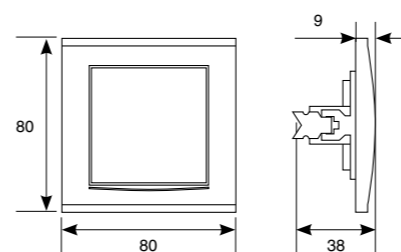

ГАБАРИТНЫЕ РАЗМЕРЫ

Розетки компьютерные, телевизионные, телефонные, выключатели