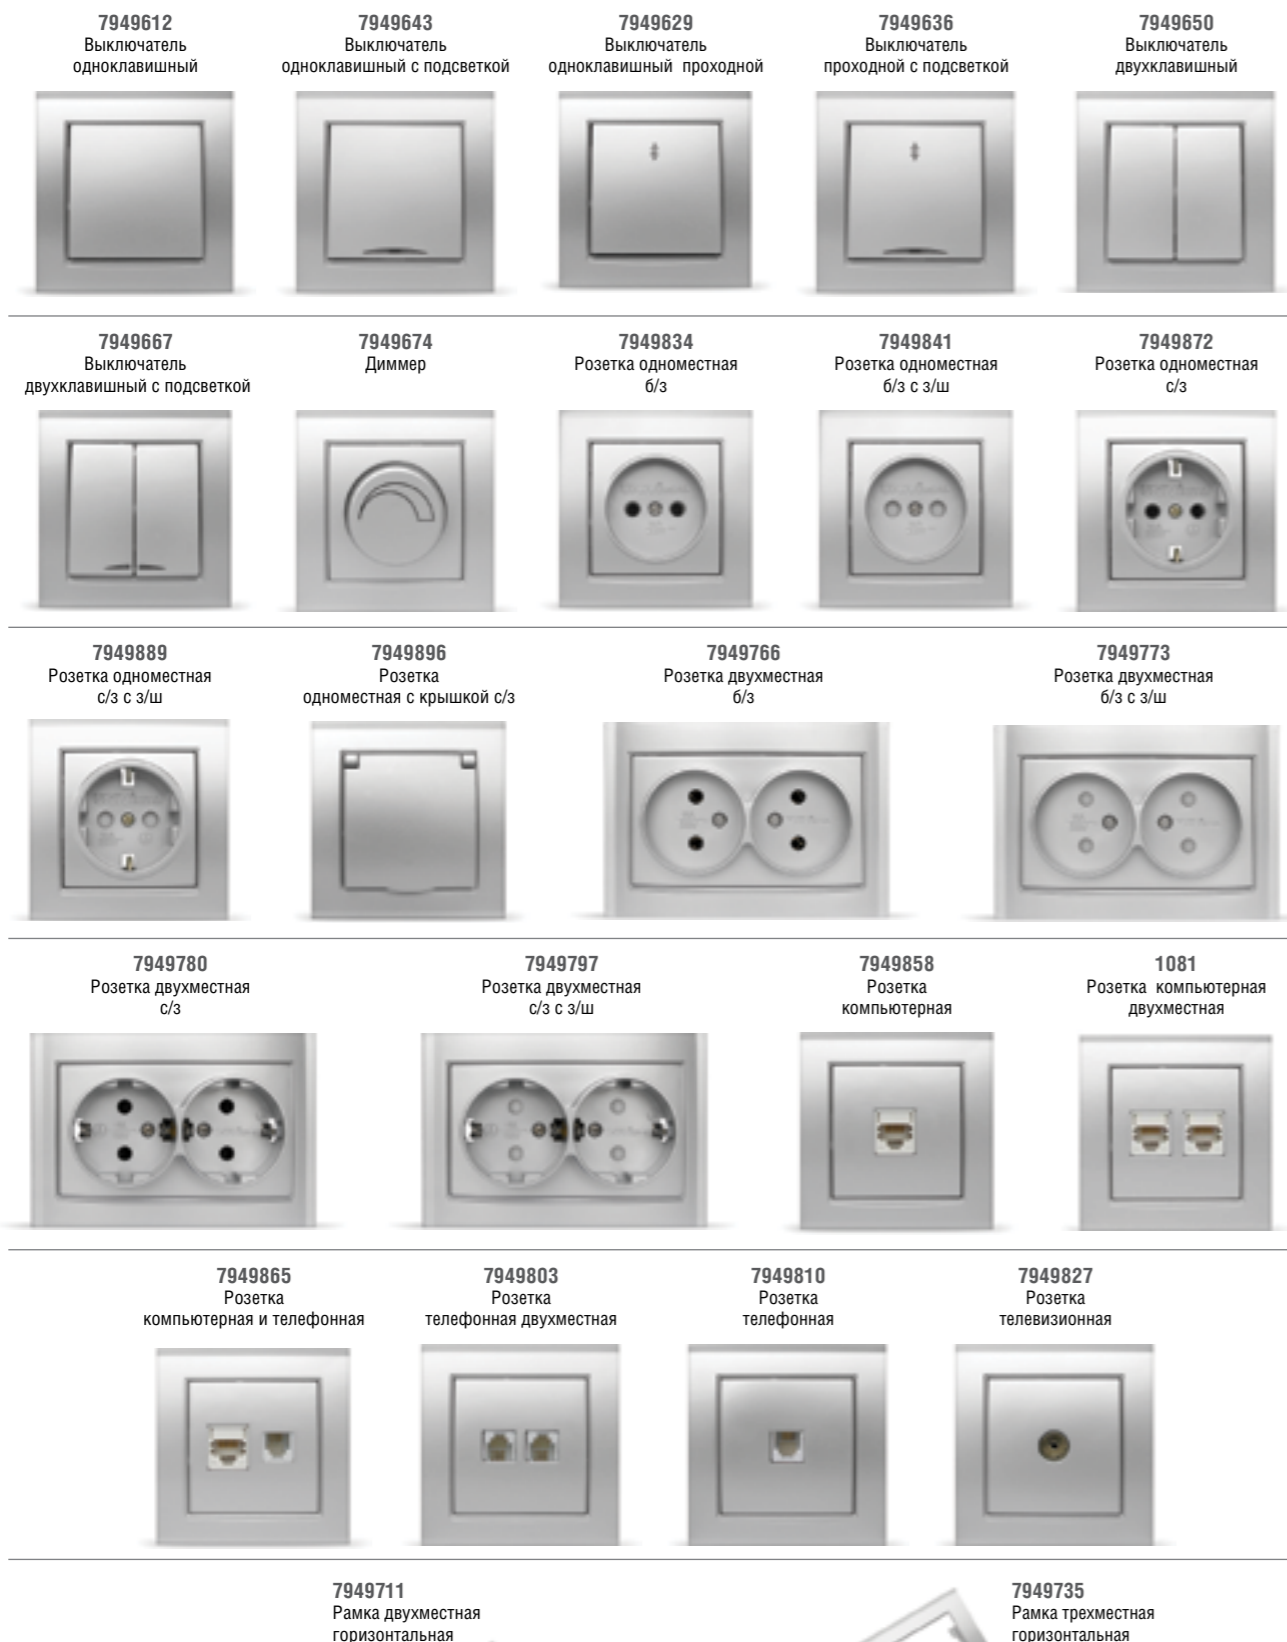

АССОРТИМЕНТНЫЙ РЯД (цвет «СЕРЕБРО»)

ЛОГИСТИЧЕСКИЕ ДАННЫЕ

Номенклатура	Артикул	Вес в индивид. упаковке (кг)	Групповая упаковка		Транспортная упаковка			Мин. партия и кратность отгрузки, шт.
			Кол-во (шт.)	Габаритные размеры (мм)	Кол-во (шт.)	Габаритные размеры (мм)	Вес БРУТТО (кг)	
Выключатель одноклавишный	7949612	0,09	10	230×170×90	100	485×285×305	9,0	100
Выключатель одноклавишный с подсветкой	7949643	0,090	10	230×170×90	100	485×285×305	9,0	100
Выключатель одноклавишный проходной	7949629	0,09	10	230×170×90	100	485×285×305	9,0	10
Выключатель проходной с подсветкой	7949636	0,09	10	230×170×90	100	485×285×305	9,0	10
Выключатель двухклавишный	7949650	0,095	10	230×170×90	100	485×285×305	9,5	100
Выключатель двухклавишный с подсветкой	7949667	0,095	10	230×170×90	100	485×285×305	9,5	100
Диммер	7949674	0,095	10	230×170×90	100	485×285×305	9,5	10
Розетка одноместная б/з	7949834	0,135	10	230×170×90	100	485×285×305	13,5	100
Розетка одноместная б/з с з/ш	7949841	0,11	10	230×170×90	100	485×285×305	11,0	100
Розетка одноместная с/з	7949872	0,11	10	230×170×90	100	485×285×305	11,0	100
Розетка одноместная с/з с з/ш	7949889	0,115	10	230×170×90	100	485×285×305	11,5	100
Розетка одноместная с крышкой с/з	7949896	0,115	10	230×170×90	100	485×285×305	11,5	10
Розетка двухместная б/з	7949766	0,13	10	230×170×130	100	695×345×300	13,0	100
Розетка двухместная б/з с з/ш	7949773	0,13	10	230×170×130	100	695×345×300	13,0	100
Розетка двухместная с/з	7949780	0,14	10	230×170×130	100	695×345×300	14,0	100
Розетка двухместная с/з с з/ш	7949797	0,14	10	230×170×130	100	695×345×300	14,0	100
Розетка компьютерная	7949858	0,07	10	230×170×90	100	485×285×305	7,0	10
Розетка компьютерная двухместная	1081	0,07	10	230×170×90	100	485×285×305	9	1
Розетка компьютерная и телефонная	7949865	0,075	10	230×170×90	100	485×285×305	7,5	10
Розетка телефонная двухместная	7949803	0,07	10	230×170×90	100	485×285×305	7,0	10
Розетка телефонная	7949810	0,07	10	230×170×90	100	485×285×305	7,0	10
Розетка телевизионная	7949827	0,08	10	230×170×90	100	485×285×305	8,0	10
Рамка двухместная горизонтальная	7949711	0,025	10	170×100×100	400	485×365×460	10,0	20
Рамка трехместная горизонтальная	7949735	0,035	10	240×100×100	200	485×365×460	7,0	10
Рамка четырехместная горизонтальная	7949759	0,05	10	320×100×100	200	485×365×460	10,0	10
Рамка пятиместная горизонтальная	1036	0,066	10	400×100×100	100	520×415×215	7,0	1
Рамка шестиместная горизонтальная	1035	0,079	10	480×100×100	100	520×495×215	8,0	1

Переносные светильники

Электроустановочные изделия серия «БРИЛЛИАНТ»

Аксессуары

Силовые удлинители

Бытовые удлинители

Переносные светильники

Электроустановочные изделия серия «БРИЛЛИАНТ»

Аксессуары

Силовые удлинители

Бытовые удлинители