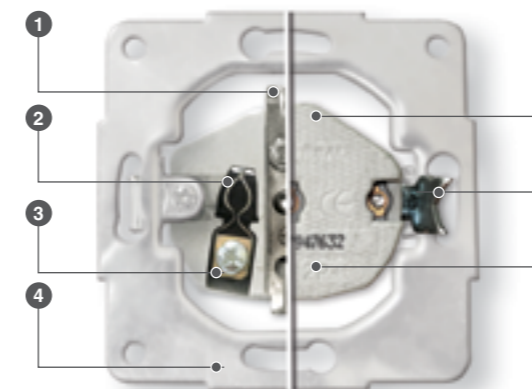

### ТЕХНИЧЕСКИЕ ХАРАКТЕРИСТИКИ

Установка	Скрытая
Тип зажимов	винтовой
Степень защиты	IP20
Напряжение в сети	250 В
Номинальный ток:	
розетки	16 А
розетки TF, TV	3 А
выключателя	10 А
диммера	2,5 А
Материал корпуса	АБС-пластик
Материал деталей контактных групп	латунь
Сечение	от 0,1 до 2,5 мм <sup>2</sup>
Цвет изделий	Белый, Слоновая кость, Серебро
Гарантийный срок	3 года
Срок службы:	
розетки	5 000 циклов («вкл.–откл.»)
выключателя	40 000 циклов («вкл.–откл.»)
Комплектность	изделие, упаковочный пакет, паспорт изделия

### Розетки

- 1 Никелированные контакты заземления
- 2 Латунная контактная группа
- 3 Зажимная шайба терминала
- 4 Универсальная монтажная пластина из нержавеющей стали
- 5 Керамическое основание
- 6 Винтовой регулятор
- 7 Маркировка