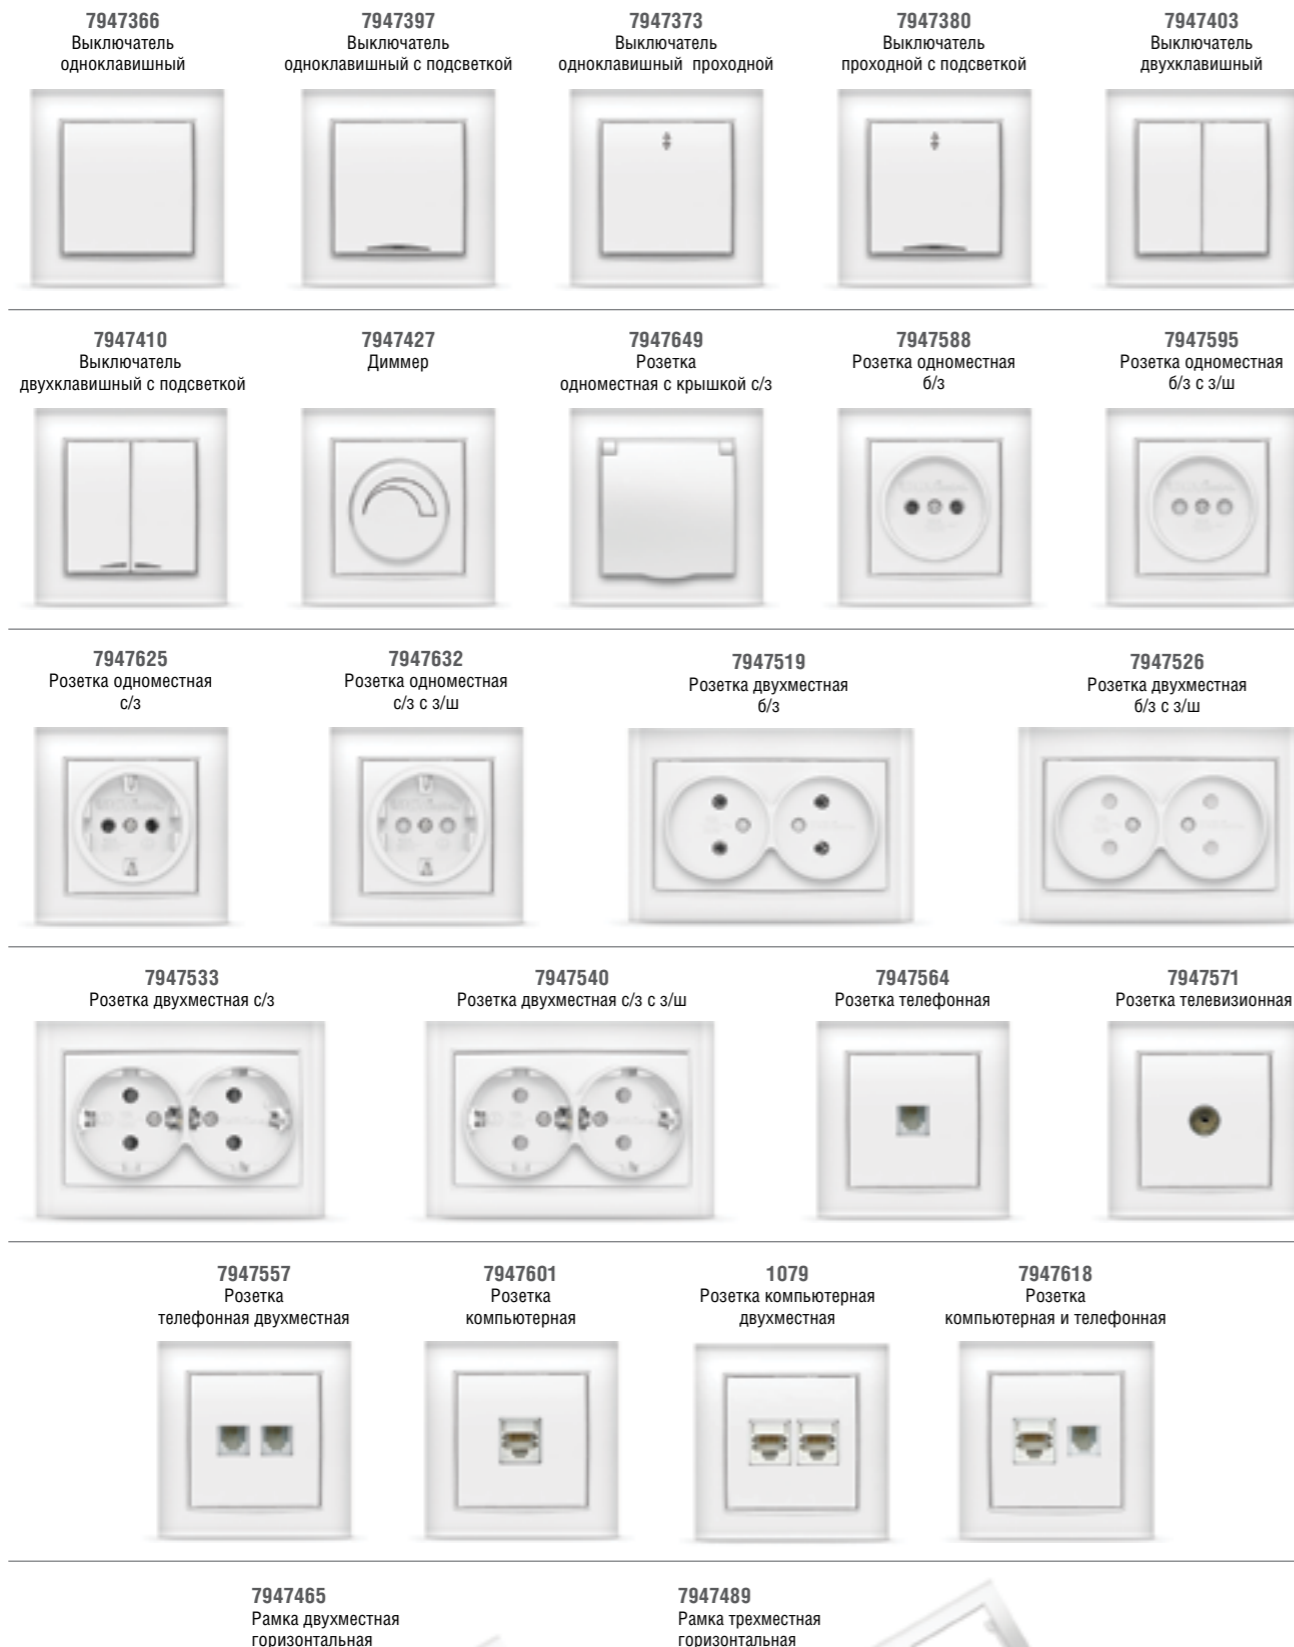

АССОРТИМЕНТНЫЙ РЯД (цвет «БЕЛЫЙ»)

ЛОГИСТИЧЕСКИЕ ДАННЫЕ

Номенклатура	Артикул	Вес в индивид. упаковке (кг)	Групповая упаковка		Транспортная упаковка			Мин. партия и кратность отгрузки, шт.
			Кол-во (шт.)	Габаритные размеры (мм)	Кол-во (шт.)	Габаритные размеры (мм)	Вес БРУТТО (кг)	
Выключатель одноклавишный	7947366	0,09	10	230×170×90	100	485×285×305	9,0	100
Выключатель одноклавишный с подсветкой	7947397	0,090	10	230×170×90	100	485×285×305	9,0	100
Выключатель одноклавишный проходной	7947373	0,09	10	230×170×90	100	485×285×305	9,0	10
Выключатель проходной с подсветкой	7947380	0,09	10	230×170×90	100	485×285×305	9,0	10
Выключатель двухклавишный	7947403	0,095	10	230×170×90	100	485×285×305	9,5	100
Выключатель двухклавишный с подсветкой	7947410	0,095	10	230×170×90	100	485×285×305	9,5	100
Диммер	7947427	0,095	10	230×170×90	100	485×285×305	9,5	10
Розетка одностная с крышкой с/з	7947649	0,135	10	230×170×90	100	485×285×305	13,5	10
Розетка одностная б/з	7947588	0,11	10	230×170×90	100	485×285×305	11,0	100
Розетка одностная б/з с з/ш	7947595	0,11	10	230×170×90	100	485×285×305	11,0	10
Розетка одностная с/з	7947625	0,115	10	230×170×90	100	485×285×305	11,5	10
Розетка одностная с/з с з/ш	7947632	0,115	10	230×170×90	100	485×285×305	11,5	10
Розетка двухместная б/з	7947519	0,13	10	230×170×130	100	695×345×300	13,0	100
Розетка двухместная б/з с з/ш	7947526	0,13	10	230×170×130	100	695×345×300	13,0	10
Розетка двухместная с/з	7947533	0,14	10	230×170×130	100	695×345×300	14,0	100
Розетка двухместная с/з с з/ш	7947540	0,14	10	230×170×130	100	695×345×300	14,0	10
Розетка телефонная	7947564	0,07	10	230×170×90	100	485×285×305	7,0	10
Розетка телевизионная	7947571	0,075	10	230×170×90	100	485×285×305	7,5	10
Розетка телефонная двухместная	7947557	0,07	10	230×170×90	100	485×285×305	7,0	10
Розетка компьютерная	7947601	0,07	10	230×170×90	100	485×285×305	7,0	10
Розетка компьютерная двухместная	1079	0,07	10	230×170×90	100	485×285×305	9	10
Розетка компьютерная и телефонная	7947618	0,08	10	230×170×90	100	485×285×305	8,0	10
Рамка двухместная горизонтальная	7947465	0,025	10	170×100×100	400	485×365×460	10,0	10
Рамка трехместная горизонтальная	7947489	0,035	10	240×100×100	200	485×365×460	7,0	10
Рамка четырехместная горизонтальная	7947502	0,05	10	320×100×100	200	485×365×460	10,0	10
Рамка пятиместная горизонтальная	1028	0,066	10	400×100×100	100	520×415×215	7,0	10
Рамка шестиместная горизонтальная	1030	0,079	10	480×100×100	100	520×495×215	8,0	10

Переносные светильники

Электроустановочные изделия серия «БРИЛЛИАНТ»

Аксессуары

Силовые удлинители

Бытовые удлинители

Переносные светильники

Электроустановочные изделия серия «БРИЛЛИАНТ»

Аксессуары

Силовые удлинители

Бытовые удлинители