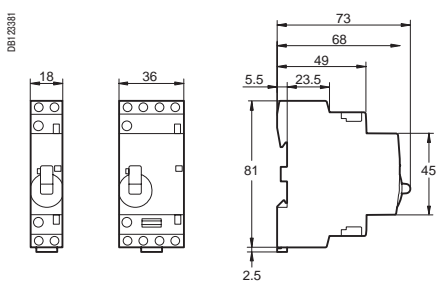

Размеры (мм)

iCT 16/25 A

iCT 40/63 A

iCT 100 A

Контактор с ручным управлением *iCT 16/25 A*

Контактор с ручным управлением *iCT 40/63 A*

iACTs

iATEi
iACTp
iACTc