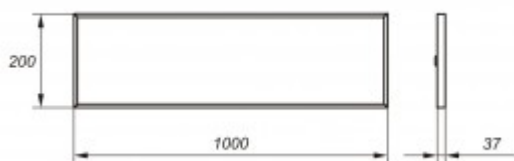

Тех. характеристики

Параметр	Белый	Тёплый
Световой поток (Лм)	3400	3000
Цветовая температура (К)	4500-5500	2800-3200
Мощность (Ватты)	30	

Коды для заказа

Код	Тип света	Примечание
GSA32-06-C-01		рассеиватель текстурированный; свет холодный
GSA 32-06-W-01		рассеиватель текстурированный; свет теплый
GSA 32-06-C-02		рассеиватель опаловый; свет холодный