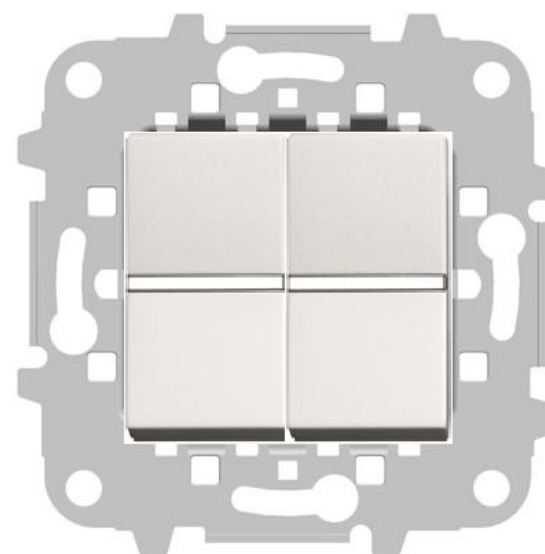

2-х клавишная кнопка с Н.О. контактом. Zenit.  
Комплектация.

+

+

=

N2102 BL  
N2102 AN  
N2102 PL  
N2102 CV

N2102 BL  
N2102 AN  
N2102 PL  
N2102 CV

N2171.9

2-х клавишная кнопка

Для осуществления светодиодной подсветки, светодиодные блоки N2191 VD = 2шт. заказываются отдельно:

+