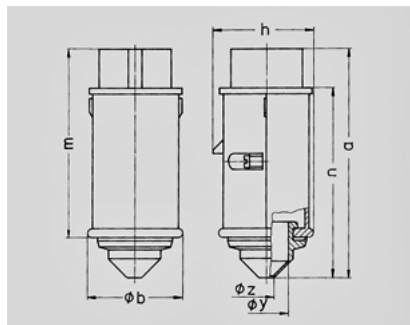

- 629A

	16 A
	2
	20-25 B
	50-60
	0
T	
	IP 44

Чертеж 2 MB 159	A		32	
	Полоса		2	3
Размеры, мм.	a	130	130	130
	b	55	55	55
	h	58	58	58
	m	108	108	108
	n	107	107	107
	y	25	25	25
	z	9	9	9
Клеммы для кабеля		4	4	4
сечением от до мм ²		—10	—10	—10