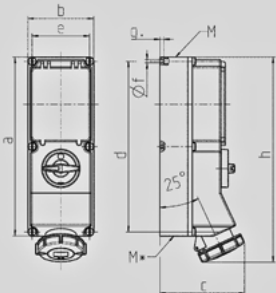

5638A

DIN-

DUO

	32 A
	5
	400 B
	6
	50-60
T	
	IP 67

Чертеж	A	16			32		63	
1 MB 181/620	Полоса	3	4	5	4	5	4	5
Размеры, мм.	a	364	364	364	364	364	460	460
	b	134	134	134	134	134	180	180
	c	160	162	163	168	168	200	200
	d	347	347	347	347	347	440	440
	e	117	117	117	117	117	160	160
	f	6,3	6,3	6,3	6,3	6,3	8,1	8,1
	g.	8	8	8	8	8	8	8
	h	391	395	398	408	411	200	200
	M	32/40	32/40	32/40	32/40	32/40	40	40
	M*	2x32	2x32	2x32	2x32	2x32	2x40	2x40
Макс. сечение кабеля до мм.		27	27	27	27	27	27	27
Клеммы для кабеля		1,5	1,5	1,5	2,5	2,5	6	6
сечением от до мм²		-4	-4	-4	-10	-10	-25	-25