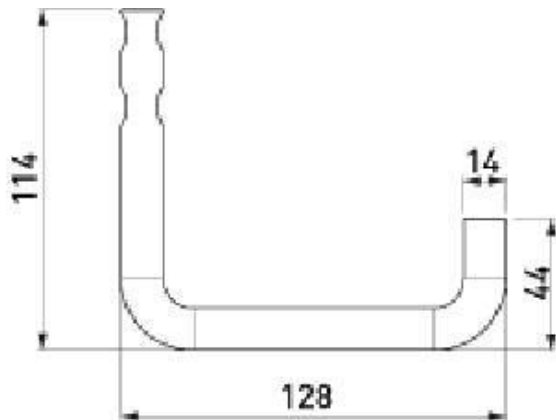

Saves Your Energy

Оперативный ответвительный зажим (скоба заземления) PSS923

Название:	Оперативный ответвительный зажим L-формы
Тип:	PSS923
Код EAN:	6418677414299
Применение:	Для организации оперативного ответвления от защищенного провода. Устанавливается стационарно. Используется совместно с оперативным ответвительным зажимом SL36.
Упаковка:	100/3600
Единица:	PCS
Техническая спецификация:	
Вес (кг):	0.109
Усилие затяжки (Нм):	40