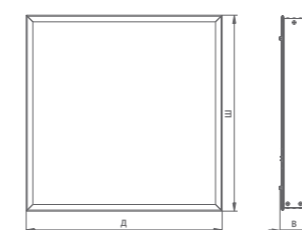

Стандартная модификация светильника: цвет корпуса – белый, рассеиватель – текстурированный, цветовая температура – Д.

ГАБАРИТНЫЕ РАЗМЕРЫ, мм

РАЗМЕРЫ УПАКОВКИ, мм

КСС ТИП «Д»

ОПЦИИ

**Дополнительно можно заказать:**