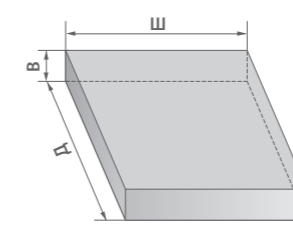

РАЗМЕРЫ УПАКОВКИ, мм