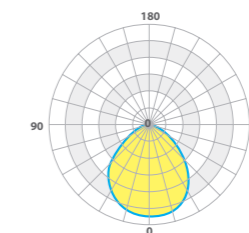

Стандартная модификация светильника: цвет корпуса – белый, рассеиватель – текстурированный, цветовая температура – Д.

ГАБАРИТНЫЕ РАЗМЕРЫ, мм

РАЗМЕРЫ УПАКОВКИ, мм

КСС ТИП «Д»

ОПЦИИ

**Дополнительно можно заказать:**