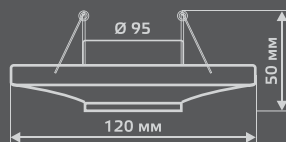

## GY007

Тип лампы	GU5.3
Максимальная мощность	50 Вт
Степень защиты	IP20
Материал	гипс
Цвет	белый
Количество в упаковке	1/24

GYPSUM