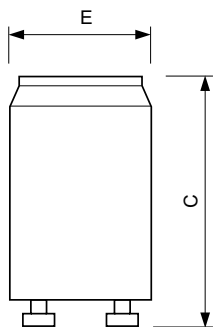

Механические компоненты и корпус	
Цвет корпуса	White

Информация о цоколе	2P
---------------------	----

Данные об изделии	
Полный код продукта	871150069769128
Название продукта для заказа	S10 4-65W SIN 220-240V WH EUR/1000
EAN/UPC — продукт	8711500697691
Код заказа	69769128
Нумератор — количество на упаковку	1
Нумератор — упаковок на внешний короб	1000
Материал № (12NC)	928392220229
Вес нетто (шт.)	7.000 g

Стартеры Ecoslick

Чертеж размеров

Product

C

E

S10 4-65W SIN 220-240V WH EUR