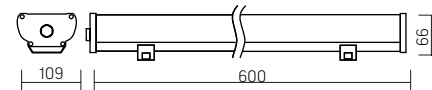

## Iron Lens 30°

1215×109×66mm  
AC176-264V  
Размер упаковки светильника:  
1293×117×72mm  
PF ≥ 0,97

Артикул	Мощность	Цветовая температура	Световой поток
V1-I0-70072-03L02-6703640	36W	4000K	3700lm
V1-I0-70072-03L02-6703665	36W	6500K	3800lm
V1-I0-70072-03L02-6705440	54W	4000K	5400lm
V1-I0-70072-03L02-6705465	54W	6500K	5600lm

## Iron Lens 45°

1215×109×66mm  
AC176-264V  
Размер упаковки светильника:  
1293×117×72mm  
PF ≥ 0,97

Артикул	Мощность	Цветовая температура	Световой поток
V1-I0-70072-03L03-6703640	36W	4000K	3700lm
V1-I0-70072-03L03-6703665	36W	6500K	3800lm
V1-I0-70072-03L03-6705440	54W	4000K	5400lm
V1-I0-70072-03L03-6705465	54W	6500K	5600lm

600×109×66mm  
AC176-264V  
Размер упаковки светильника:  
646×117×72mm  
PF ≥ 0,97

Артикул	Мощность	Цветовая температура	Световой поток
V1-I0-70073-03L02-6701840	18W	4000K	2100lm
V1-I0-70073-03L02-6701865	18W	6500K	2200lm
V1-I0-70073-03L02-6702740	27W	4000K	2700lm
V1-I0-70073-03L02-6702765	27W	6500K	2800lm

600×109×66mm  
AC176-264V  
Размер упаковки светильника:  
646×117×72mm  
PF ≥ 0,97

Артикул	Мощность	Цветовая температура	Световой поток
V1-I0-70073-03L03-6701840	18W	4000K	2100lm
V1-I0-70073-03L03-6701865	18W	6500K	2200lm
V1-I0-70073-03L03-6702740	27W	4000K	2700lm
V1-I0-70073-03L03-6702765	27W	6500K	2800lm