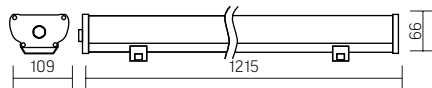

## Iron Lens 30°

1215×109×66mm  
AC176-264V  
Размер упаковки светильника:  
1293×117×72mm  
PF ≥ 0,97

Артикул	Мощность	Цветовая температура	Световой поток
V1-I0-70072-03L02-6703640	36W	4000K	3700lm
V1-I0-70072-03L02-6703665	36W	6500K	3800lm
V1-I0-70072-03L02-6705440	54W	4000K	5400lm
V1-I0-70072-03L02-6705465	54W	6500K	5600lm

## Iron Lens 45°

1215×109×66mm  
AC176-264V  
Размер упаковки светильника:  
1293×117×72mm  
PF ≥ 0,97

Артикул	Мощность	Цветовая температура	Световой поток
V1-I0-70072-03L03-6703640	36W	4000K	3700lm
V1-I0-70072-03L03-6703665	36W	6500K	3800lm
V1-I0-70072-03L03-6705440	54W	4000K	5400lm
V1-I0-70072-03L03-6705465	54W	6500K	5600lm

600×109×66mm  
AC176-264V  
Размер упаковки светильника:  
646×117×72mm  
PF ≥ 0,97

Артикул	Мощность	Цветовая температура	Световой поток
V1-I0-70073-03L02-6701840	18W	4000K	2100lm
V1-I0-70073-03L02-6701865	18W	6500K	2200lm
V1-I0-70073-03L02-6702740	27W	4000K	2700lm
V1-I0-70073-03L02-6702765	27W	6500K	2800lm

600×109×66mm  
AC176-264V  
Размер упаковки светильника:  
646×117×72mm  
PF ≥ 0,97

Артикул	Мощность	Цветовая температура	Световой поток
V1-I0-70073-03L03-6701840	18W	4000K	2100lm
V1-I0-70073-03L03-6701865	18W	6500K	2200lm
V1-I0-70073-03L03-6702740	27W	4000K	2700lm
V1-I0-70073-03L03-6702765	27W	6500K	2800lm