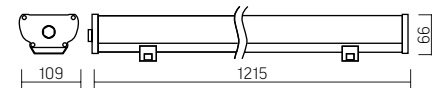

## Iron Lens 30°

1215×109×66mm  
AC176-264V  
Размер упаковки светильника:  
1293×117×72mm  
PF ≥ 0,97

Артикул	Мощность	Цветовая температура	Световой поток
V1-I0-70072-03L02-6703640	36W	4000K	3700lm
V1-I0-70072-03L02-6703665	36W	6500K	3800lm
V1-I0-70072-03L02-6705440	54W	4000K	5400lm
V1-I0-70072-03L02-6705465	54W	6500K	5600lm

## Iron Lens 45°

1215×109×66mm  
AC176-264V  
Размер упаковки светильника:  
1293×117×72mm  
PF ≥ 0,97

Артикул	Мощность	Цветовая температура	Световой поток
V1-I0-70072-03L03-6703640	36W	4000K	3700lm
V1-I0-70072-03L03-6703665	36W	6500K	3800lm
V1-I0-70072-03L03-6705440	54W	4000K	5400lm
V1-I0-70072-03L03-6705465	54W	6500K	5600lm

600×109×66mm  
AC176-264V  
Размер упаковки светильника:  
646×117×72mm  
PF ≥ 0,97

Артикул	Мощность	Цветовая температура	Световой поток
V1-I0-70073-03L02-6701840	18W	4000K	2100lm
V1-I0-70073-03L02-6701865	18W	6500K	2200lm
V1-I0-70073-03L02-6702740	27W	4000K	2700lm
V1-I0-70073-03L02-6702765	27W	6500K	2800lm

600×109×66mm  
AC176-264V  
Размер упаковки светильника:  
646×117×72mm  
PF ≥ 0,97

Артикул	Мощность	Цветовая температура	Световой поток
V1-I0-70073-03L03-6701840	18W	4000K	2100lm
V1-I0-70073-03L03-6701865	18W	6500K	2200lm
V1-I0-70073-03L03-6702740	27W	4000K	2700lm
V1-I0-70073-03L03-6702765	27W	6500K	2800lm