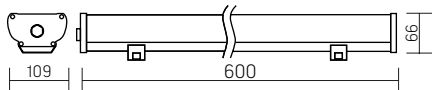

## Iron Lens 30°

1215×109×66mm  
AC176-264V  
Размер упаковки светильника:  
1293×117×72mm  
PF ≥ 0,97

Артикул	Мощность	Цветовая температура	Световой поток
V1-I0-70072-03L02-6703640	36W	4000K	3700lm
V1-I0-70072-03L02-6703665	36W	6500K	3800lm
V1-I0-70072-03L02-6705440	54W	4000K	5400lm
V1-I0-70072-03L02-6705465	54W	6500K	5600lm

## Iron Lens 45°

1215×109×66mm  
AC176-264V  
Размер упаковки светильника:  
1293×117×72mm  
PF ≥ 0,97

Артикул	Мощность	Цветовая температура	Световой поток
V1-I0-70072-03L03-6703640	36W	4000K	3700lm
V1-I0-70072-03L03-6703665	36W	6500K	3800lm
V1-I0-70072-03L03-6705440	54W	4000K	5400lm
V1-I0-70072-03L03-6705465	54W	6500K	5600lm

600×109×66mm  
AC176-264V  
Размер упаковки светильника:  
646×117×72mm  
PF ≥ 0,97

Артикул	Мощность	Цветовая температура	Световой поток
V1-I0-70073-03L02-6701840	18W	4000K	2100lm
V1-I0-70073-03L02-6701865	18W	6500K	2200lm
V1-I0-70073-03L02-6702740	27W	4000K	2700lm
V1-I0-70073-03L02-6702765	27W	6500K	2800lm

600×109×66mm  
AC176-264V  
Размер упаковки светильника:  
646×117×72mm  
PF ≥ 0,97

Артикул	Мощность	Цветовая температура	Световой поток
V1-I0-70073-03L03-6701840	18W	4000K	2100lm
V1-I0-70073-03L03-6701865	18W	6500K	2200lm
V1-I0-70073-03L03-6702740	27W	4000K	2700lm
V1-I0-70073-03L03-6702765	27W	6500K	2800lm