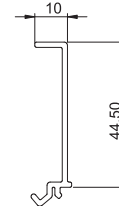

ПВХ поливинилхлорид

€/шт.

Заглушка для короба Rapid 80 GK.

Разделительная перегородка

Тип	Уп. Вес		Арт.-№
	м	кг/100 м	
GK-TW70	40	17,400	6274900

ПВХ поливинилхлорид

€/м

Разделительная перегородка для монтажа в кабельных коробах Rapid 80 GK (GA) или в монтажных колоннах ISS при наличии разных уровней напряжения.

Фиксатор крышки короба

Тип	Уп. Вес		Арт.-№
	Шт.	кг/100 шт.	
KL80A	20	0,680	6288640

ПА полиамид

€/шт.

Фиксатор крышки для надежной фиксации кабеля и разделительной перегородки в системах кабельных коробов Rapid 80 GK, GS и GA, а также в монтажных колоннах ISS с системным отверстием 80.