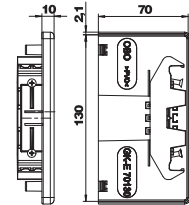

ПВХ поливинилхлорид

€/шт.

T-образная секция для изменения направления коробов Rapid 80 GK, поставляется без крышки.

Заглушка

Тип	Цвет	Уп. Вес		Арт.-№
		Шт.	кг/100 шт.	
GK-E70170RW	белоснежный	1	4,900	6274770
GK-E70170CW	кремовый	1	4,900	6274771
GK-E70170LGR	светло-серый	1	4,900	6274772
GK-E70170GR	серый камень	1	4,900	6274776

ПВХ поливинилхлорид

€/шт.

Заглушка для короба Rapid 80 GK.

Разделительная перегородка

Тип	Уп. Вес		Арт.-№
	м	кг/100 м	
GK-TW70	40	17,400	6274900

ПВХ поливинилхлорид

€/м

Разделительная перегородка для монтажа в кабельных коробах Rapid 80 GK (GA) или в монтажных колоннах ISS при наличии разных уровней напряжения.