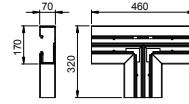

ПВХ поливинилхлорид

€/шт.

T-образная секция для изменения направления коробов Rapid 80 GK, поставляется без крышки.

Заглушка

Тип	Цвет	Уп. Вес		Арт.-№
		Шт.	кг/100 шт.	
GK-E70170RW	белоснежный	1	4,900	6274770
GK-E70170CW	кремовый	1	4,900	6274771
GK-E70170LGR	светло-серый	1	4,900	6274772
GK-E70170GR	серый камень	1	4,900	6274776

ПВХ поливинилхлорид

€/шт.

Заглушка для короба Rapid 80 GK.

Разделительная перегородка

Тип	Уп. Вес		Арт.-№
	м	кг/100 м	
GK-TW70	40	17,400	6274900

ПВХ поливинилхлорид

€/м

Разделительная перегородка для монтажа в кабельных коробах Rapid 80 GK (GA) или в монтажных колоннах ISS при наличии разных уровней напряжения.