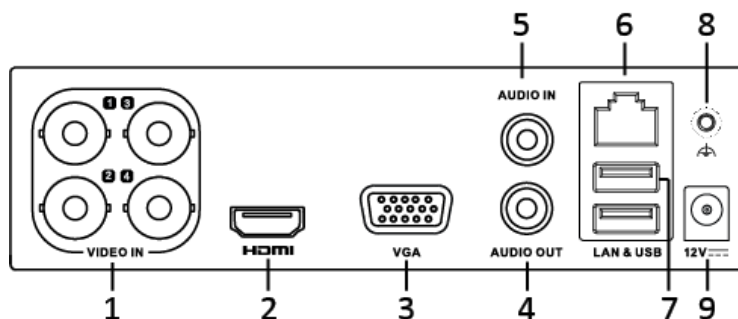

Интерфейсы

*Задняя панель DS-H208QA/DS-H216QA обеспечена 4 видеовходами.

№	Описание	№	Описание
1	Видеовход	6	LAN
2	HDMI	7	USB-интерфейсы
3	VGA	8	Заземление
4	Аудиовыход, разъем RCA	9	Источник питания DC 12 В
5	Аудиовход, разъем RCA		

Доступные модели

DS-H204QA, DS-H208QA, DS-H216QA