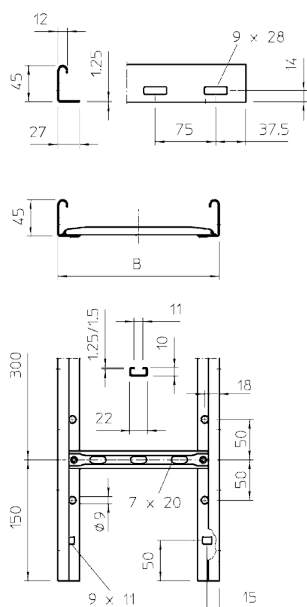

Кабельный лоток LG 45 лестничного типа

Артикул: 6200508
Тип: LG 420 NS 3 FS

Кабельный лоток лестничного типа с перфорированными боковыми стенками высотой 45 мм, с перекладинами из С-профиля.

Размеры

Диаграмма нагрузки

Тип	Ширина, мм	Толщина рейки, мм	Упаковка, м	Вес, кг/100 м	Арт. №
LG 420 NS 3 FS	200	1,25	3	188,300	6200508
LG 430 NS 3 FS	300	1,25	3	202,500	6200511
LG 440 NS 3 FS	400	1,25	3	216,700	6200514
LG 450 NS 3 FS	500	1,25	3	243,700	6200517
LG 460 NS 3 FS	600	1,25	3	260,800	6200520
LG 420 NS 6 FS	200	1,25	6	188,500	6200583
LG 430 NS 6 FS	300	1,25	6	205,500	6200586
LG 440 NS 6 FS	400	1,25	6	216,800	6200589
LG 450 NS 6 FS	500	1,25	6	243,800	6200592
LG 460 NS 6 FS	600	1,25	6	260,800	6200595
LG 420 NS 6 FT	200	1,25	6	203,000	6200605
LG 430 NS 6 FT	300	1,25	6	218,000	6200608
LG 440 NS 6 FT	400	1,25	6	233,000	6200611
LG 450 NS 6 FT	500	1,25	6	261,300	6200614
LG 460 NS 6 FT	600	1,25	6	278,000	6200617