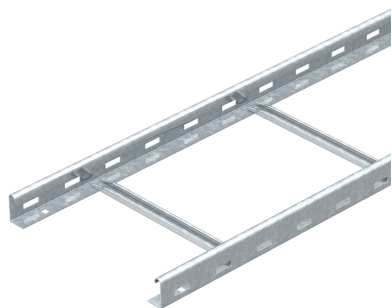

Кабельный лоток LG 45 лестничного типа

Артикул: 6200508
Тип: LG 420 NS 3 FS

Кабельный лоток лестничного типа с перфорированными боковыми стенками высотой 45 мм, с перекладинами из С-профиля.

Размеры

Диаграмма нагрузки

Тип	Ширина, мм	Толщина рейки, мм	Упаковка, м	Вес, кг/100 м	Арт. №
LG 420 NS 3 FS	200	1,25	3	188,300	6200508
LG 430 NS 3 FS	300	1,25	3	202,500	6200511
LG 440 NS 3 FS	400	1,25	3	216,700	6200514
LG 450 NS 3 FS	500	1,25	3	243,700	6200517
LG 460 NS 3 FS	600	1,25	3	260,800	6200520
LG 420 NS 6 FS	200	1,25	6	188,500	6200583
LG 430 NS 6 FS	300	1,25	6	205,500	6200586
LG 440 NS 6 FS	400	1,25	6	216,800	6200589
LG 450 NS 6 FS	500	1,25	6	243,800	6200592
LG 460 NS 6 FS	600	1,25	6	260,800	6200595
LG 420 NS 6 FT	200	1,25	6	203,000	6200605
LG 430 NS 6 FT	300	1,25	6	218,000	6200608
LG 440 NS 6 FT	400	1,25	6	233,000	6200611
LG 450 NS 6 FT	500	1,25	6	261,300	6200614
LG 460 NS 6 FT	600	1,25	6	278,000	6200617