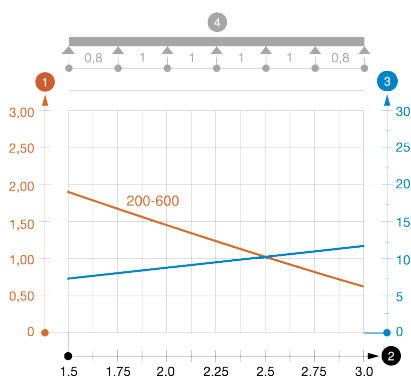

Кабельный лоток LG 45 лестничного типа

Артикул: 6200508
Тип: LG 420 NS 3 FS

Кабельный лоток лестничного типа с перфорированными боковыми стенками высотой 45 мм, с перекладинами из С-профиля.

Размеры

Диаграмма нагрузки

Тип	Ширина, мм	Толщина рейки, мм	Упаковка, м	Вес, кг/100 м	Арт. №
LG 420 NS 3 FS	200	1,25	3	188,300	6200508
LG 430 NS 3 FS	300	1,25	3	202,500	6200511
LG 440 NS 3 FS	400	1,25	3	216,700	6200514
LG 450 NS 3 FS	500	1,25	3	243,700	6200517
LG 460 NS 3 FS	600	1,25	3	260,800	6200520
LG 420 NS 6 FS	200	1,25	6	188,500	6200583
LG 430 NS 6 FS	300	1,25	6	205,500	6200586
LG 440 NS 6 FS	400	1,25	6	216,800	6200589
LG 450 NS 6 FS	500	1,25	6	243,800	6200592
LG 460 NS 6 FS	600	1,25	6	260,800	6200595
LG 420 NS 6 FT	200	1,25	6	203,000	6200605
LG 430 NS 6 FT	300	1,25	6	218,000	6200608
LG 440 NS 6 FT	400	1,25	6	233,000	6200611
LG 450 NS 6 FT	500	1,25	6	261,300	6200614
LG 460 NS 6 FT	600	1,25	6	278,000	6200617