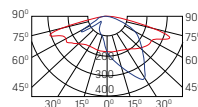

TORNADO

DALI 1-10В ШИМ

Размер светильника:

700x310x90

Размер упаковки светильника:

745x350x190

белый серый черный

Артикул	Мощность	Цветовая температура	Световой поток
V1-S1-x0443-40L30-6612050	80W	5000K	10800lm
V1-S1-x0443-40L30-6612040	80W	4000K	10800lm
V1-S1-x0443-40L30-6612027	80W	2700K	9600lm
V1-S1-x0442-40L30-6616050	100W	5000K	10800lm
V1-S1-x0442-40L30-6616040	100W	4000K	13500lm
V1-S1-x0442-40L30-6616027	100W	2700K	12000lm

x: 0 – белый цвет корпуса, 7 – серый цвет корпуса, 9 – черный цвет корпуса

DALI 1-10В ШИМ

Размер светильника:

700x310x110

Размер упаковки светильника:

745x350x190

белый серый черный

Артикул	Мощность	Цветовая температура	Световой поток
V1-S1-x0441-40L30-6612050	120W	5000K	16200lm
V1-S1-x0441-40L30-6612040	120W	4000K	16200lm
V1-S1-x0441-40L30-6612027	120W	2700K	14400lm

x: 0 – белый цвет корпуса, 7 – серый цвет корпуса, 9 – черный цвет корпуса

DALI 1-10В ШИМ

Размер светильника:

840x310x110

Размер упаковки светильника:

865x350x190

белый серый черный

Артикул	Мощность	Цветовая температура	Световой поток
V1-S1-x0442-40L30-6616050	160W	5000K	21600lm
V1-S1-x0442-40L30-6616040	160W	4000K	21600lm
V1-S1-x0442-40L30-6616027	160W	2700K	19200lm
V1-S1-x0442-40L30-6619050	190W	5000K	25650lm
V1-S1-x0442-40L30-6619040	190W	4000K	25650lm
V1-S1-x0442-40L30-6619027	190W	2700K	22800lm
V1-S1-x0442-40L30-6621050	210W	5000K	28350lm
V1-S1-x0442-40L30-6621040	210W	4000K	28350lm
V1-S1-x0442-40L30-6621027	210W	2700K	25200lm