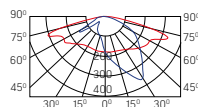

x: 0 – белый цвет корпуса, 7 – серый цвет корпуса, 9 – черный цвет корпуса

DALI 1-10В ШИМ

Размер светильника:

700x310x110

Размер упаковки светильника:

745x350x190

белый серый черный

Артикул	Мощность	Цветовая температура	Световой поток
V1-S1-x0441-40L30-6612050	120W	5000K	16200lm
V1-S1-x0441-40L30-6612040	120W	4000K	16200lm
V1-S1-x0441-40L30-6612027	120W	2700K	14400lm

x: 0 – белый цвет корпуса, 7 – серый цвет корпуса, 9 – черный цвет корпуса

DALI 1-10В ШИМ

Размер светильника:

840x310x110

Размер упаковки светильника:

865x350x190

белый серый черный

Артикул	Мощность	Цветовая температура	Световой поток
V1-S1-x0442-40L30-6616050	160W	5000K	21600lm
V1-S1-x0442-40L30-6616040	160W	4000K	21600lm
V1-S1-x0442-40L30-6616027	160W	2700K	19200lm
V1-S1-x0442-40L30-6619050	190W	5000K	25650lm
V1-S1-x0442-40L30-6619040	190W	4000K	25650lm
V1-S1-x0442-40L30-6619027	190W	2700K	22800lm
V1-S1-x0442-40L30-6621050	210W	5000K	28350lm
V1-S1-x0442-40L30-6621040	210W	4000K	28350lm
V1-S1-x0442-40L30-6621027	210W	2700K	25200lm

x: 0 – белый цвет корпуса, 7 – серый цвет корпуса, 9 – черный цвет корпуса

НОВАЯ
МОДЕЛЬ

Монтаж:

Крепление на мачту или консоль от 48 мм до 60 мм

Корпус:

Алюминиевый литой корпус

Защитное стекло

Эффективная вторичная оптика