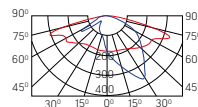

TORNADO

DALI 1-10В ШИМ

Размер светильника:

700x310x90

Размер упаковки светильника:

745x350x190

белый серый черный

Артикул	Мощность	Цветовая температура	Световой поток
V1-S1-x0443-40L30-6612050	80W	5000K	10800lm
V1-S1-x0443-40L30-6612040	80W	4000K	10800lm
V1-S1-x0443-40L30-6612027	80W	2700K	9600lm
V1-S1-x0442-40L30-6616050	100W	5000K	10800lm
V1-S1-x0442-40L30-6616040	100W	4000K	13500lm
V1-S1-x0442-40L30-6616027	100W	2700K	12000lm

x: 0 – белый цвет корпуса, 7 – серый цвет корпуса, 9 – черный цвет корпуса

DALI 1-10В ШИМ

Размер светильника:

700x310x110

Размер упаковки светильника:

745x350x190

белый серый черный

Артикул	Мощность	Цветовая температура	Световой поток
V1-S1-x0441-40L30-6612050	120W	5000K	16200lm
V1-S1-x0441-40L30-6612040	120W	4000K	16200lm
V1-S1-x0441-40L30-6612027	120W	2700K	14400lm

x: 0 – белый цвет корпуса, 7 – серый цвет корпуса, 9 – черный цвет корпуса

DALI 1-10В ШИМ

Размер светильника:

840x310x110

Размер упаковки светильника:

865x350x190

белый серый черный

Артикул	Мощность	Цветовая температура	Световой поток
V1-S1-x0442-40L30-6616050	160W	5000K	21600lm
V1-S1-x0442-40L30-6616040	160W	4000K	21600lm
V1-S1-x0442-40L30-6616027	160W	2700K	19200lm
V1-S1-x0442-40L30-6619050	190W	5000K	25650lm
V1-S1-x0442-40L30-6619040	190W	4000K	25650lm
V1-S1-x0442-40L30-6619027	190W	2700K	22800lm
V1-S1-x0442-40L30-6621050	210W	5000K	28350lm
V1-S1-x0442-40L30-6621040	210W	4000K	28350lm
V1-S1-x0442-40L30-6621027	210W	2700K	25200lm