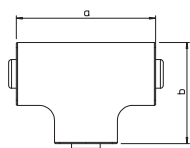

ПВХ поливинилхлорид

€/шт.

Крышка внешнего угла для изменения направления коробов WDK.

Крышка плоского угла

| Тип | Цвет | Раз- мер а мм | Уп. шт. | Вес кг/100 шт. | Арт.-№ |
|----------------|--------------|------------------------|------------|-------------------|---------|
| WDK HF30045RW | белоснежный | 68 | 4 | 2,500 | 6192823 |
| WDK HF30045CW | кремовый | 68 | 4 | 2,500 | 6161286 |
| WDK HF30045LGR | светло-серый | 68 | 4 | 2,500 | 6183301 |
| WDK HF30045GR | серый камень | 68 | 4 | 2,500 | 6158676 |

ПВХ поливинилхлорид

€/шт.

Крышка плоского угла для изменения направления коробов WDK.

Крышка Т-образной секции

| Тип | Цвет | Раз- мер а мм | Раз- мер b мм | Уп. шт. | Вес кг/100 шт. | Арт.-№ |
|----------------|--------------|------------------------|------------------------|------------|-------------------|---------|
| WDK HT30045RW | белоснежный | 88 | 68 | 4 | 3,000 | 6192521 |
| WDK HT30045CW | кремовый | 88 | 68 | 4 | 3,000 | 6161987 |
| WDK HT30045LGR | светло-серый | 88 | 68 | 4 | 3,000 | 6182895 |
| WDK HT30045GR | серый камень | 88 | 68 | 4 | 3,000 | 6158552 |