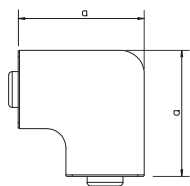

Глубина короба 30 мм, высота короба 45 мм

Короб, тип WDK 30045

| Тип | Цвет | Длина мм | Уп. м | Вес кг/100 м | Арт.-№ |
|-------------|--------------|-------------|----------|-----------------|---------|
| WDK30045RW | белоснежный | 2000 | 48 | 32,000 | 6191118 |
| WDK30045CW | кремовый | 2000 | 48 | 32,000 | 6026869 |
| WDK30045LGR | светло-серый | 2000 | 48 | 32,000 | 6026842 |
| WDK30045GR | серый камень | 2000 | 48 | 32,000 | 6026850 |

ПВХ поливинилхлорид

€/шт.

Крышка внутреннего угла для изменения направления короба WDK.

Крышка внешнего угла

| Тип | Цвет | Раз- мер а мм | Уп. шт. | Вес кг/100 шт. | Арт.-№ |
|----------------|--------------|------------------------|------------|-------------------|---------|
| WDK HA30045RW | белоснежный | 57 | 4 | 2,600 | 6192238 |
| WDK HA30045CW | кремовый | 57 | 4 | 2,600 | 6160689 |
| WDK HA30045LGR | светло-серый | 57 | 4 | 2,600 | 6182496 |
| WDK HA30045GR | серый камень | 57 | 4 | 2,600 | 6158420 |

ПВХ поливинилхлорид

€/шт.

Крышка внешнего угла для изменения направления коробов WDK.

Крышка плоского угла

| Тип | Цвет | Раз- мер а мм | Уп. шт. | Вес кг/100 шт. | Арт.-№ |
|----------------|--------------|------------------------|------------|-------------------|---------|
| WDK HF30045RW | белоснежный | 68 | 4 | 2,500 | 6192823 |
| WDK HF30045CW | кремовый | 68 | 4 | 2,500 | 6161286 |
| WDK HF30045LGR | светло-серый | 68 | 4 | 2,500 | 6183301 |
| WDK HF30045GR | серый камень | 68 | 4 | 2,500 | 6158676 |