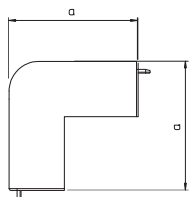

Глубина короба 30 мм, высота короба 45 мм

Короб, тип WDK 30045

| Тип | Цвет | Длина мм | Уп. м | Вес кг/100 м | Арт.-№ |
|-------------|--------------|-------------|----------|-----------------|---------|
| WDK30045RW | белоснежный | 2000 | 48 | 32,000 | 6191118 |
| WDK30045CW | кремовый | 2000 | 48 | 32,000 | 6026869 |
| WDK30045LGR | светло-серый | 2000 | 48 | 32,000 | 6026842 |
| WDK30045GR | серый камень | 2000 | 48 | 32,000 | 6026850 |

ПВХ поливинилхлорид

€/м

Кабельный короб с перфорацией дна, крышка в комплекте.

Крышка внутреннего угла

| Тип | Цвет | Раз- мер а мм | Уп. шт. | Вес кг/100 шт. | Арт.-№ |
|----------------|--------------|------------------------|------------|-------------------|---------|
| WDK HI30045RW | белоснежный | 52 | 4 | 1,900 | 6191932 |
| WDK HI30045CW | кремовый | 52 | 4 | 1,900 | 6160085 |
| WDK HI30045LGR | светло-серый | 52 | 4 | 1,900 | 6182100 |
| WDK HI30045GR | серый камень | 52 | 4 | 1,900 | 6158307 |

ПВХ поливинилхлорид

€/шт.

Крышка внутреннего угла для изменения направления короба WDK.

Крышка внешнего угла

| Тип | Цвет | Раз- мер а мм | Уп. шт. | Вес кг/100 шт. | Арт.-№ |
|----------------|--------------|------------------------|------------|-------------------|---------|
| WDK HA30045RW | белоснежный | 57 | 4 | 2,600 | 6192238 |
| WDK HA30045CW | кремовый | 57 | 4 | 2,600 | 6160689 |
| WDK HA30045LGR | светло-серый | 57 | 4 | 2,600 | 6182496 |
| WDK HA30045GR | серый камень | 57 | 4 | 2,600 | 6158420 |