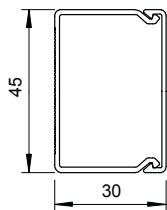

Глубина короба 30 мм, высота короба 45 мм

Короб, тип WDK 30045

| Тип | Цвет | Длина мм | Уп. м | Вес кг/100 м | Арт.-№ |
|-------------|--------------|-------------|----------|-----------------|---------|
| WDK30045RW | белоснежный | 2000 | 48 | 32,000 | 6191118 |
| WDK30045CW | кремовый | 2000 | 48 | 32,000 | 6026869 |
| WDK30045LGR | светло-серый | 2000 | 48 | 32,000 | 6026842 |
| WDK30045GR | серый камень | 2000 | 48 | 32,000 | 6026850 |

ПВХ поливинилхлорид

€/м

Кабельный короб с перфорацией дна, крышка в комплекте.

Крышка внутреннего угла

| Тип | Цвет | Раз- мер а мм | Уп. шт. | Вес кг/100 шт. | Арт.-№ |
|----------------|--------------|------------------------|------------|-------------------|---------|
| WDK HI30045RW | белоснежный | 52 | 4 | 1,900 | 6191932 |
| WDK HI30045CW | кремовый | 52 | 4 | 1,900 | 6160085 |
| WDK HI30045LGR | светло-серый | 52 | 4 | 1,900 | 6182100 |
| WDK HI30045GR | серый камень | 52 | 4 | 1,900 | 6158307 |

ПВХ поливинилхлорид

€/шт.

Крышка внутреннего угла для изменения направления короба WDK.

Крышка внешнего угла

| Тип | Цвет | Раз- мер а мм | Уп. шт. | Вес кг/100 шт. | Арт.-№ |
|----------------|--------------|------------------------|------------|-------------------|---------|
| WDK HA30045RW | белоснежный | 57 | 4 | 2,600 | 6192238 |
| WDK HA30045CW | кремовый | 57 | 4 | 2,600 | 6160689 |
| WDK HA30045LGR | светло-серый | 57 | 4 | 2,600 | 6182496 |
| WDK HA30045GR | серый камень | 57 | 4 | 2,600 | 6158420 |