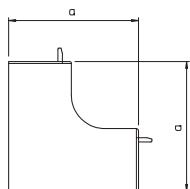

Глубина короба 30 мм, высота короба 45 мм

Короб, тип WDK 30045

| Тип | Цвет | Длина мм | Уп. м | Вес кг/100 м | Арт.-№ |
|-------------|--------------|-------------|----------|-----------------|---------|
| WDK30045RW | белоснежный | 2000 | 48 | 32,000 | 6191118 |
| WDK30045CW | кремовый | 2000 | 48 | 32,000 | 6026869 |
| WDK30045LGR | светло-серый | 2000 | 48 | 32,000 | 6026842 |
| WDK30045GR | серый камень | 2000 | 48 | 32,000 | 6026850 |

ПВХ поливинилхлорид

€/м

Кабельный короб с перфорацией дна, крышка в комплекте.

Крышка внутреннего угла

| Тип | Цвет | Раз- мер а мм | Уп. шт. | Вес кг/100 шт. | Арт.-№ |
|----------------|--------------|------------------------|------------|-------------------|---------|
| WDK HI30045RW | белоснежный | 52 | 4 | 1,900 | 6191932 |
| WDK HI30045CW | кремовый | 52 | 4 | 1,900 | 6160085 |
| WDK HI30045LGR | светло-серый | 52 | 4 | 1,900 | 6182100 |
| WDK HI30045GR | серый камень | 52 | 4 | 1,900 | 6158307 |

ПВХ поливинилхлорид

€/шт.

Крышка внутреннего угла для изменения направления короба WDK.

Крышка внешнего угла

| Тип | Цвет | Раз- мер а мм | Уп. шт. | Вес кг/100 шт. | Арт.-№ |
|----------------|--------------|------------------------|------------|-------------------|---------|
| WDK HA30045RW | белоснежный | 57 | 4 | 2,600 | 6192238 |
| WDK HA30045CW | кремовый | 57 | 4 | 2,600 | 6160689 |
| WDK HA30045LGR | светло-серый | 57 | 4 | 2,600 | 6182496 |
| WDK HA30045GR | серый камень | 57 | 4 | 2,600 | 6158420 |