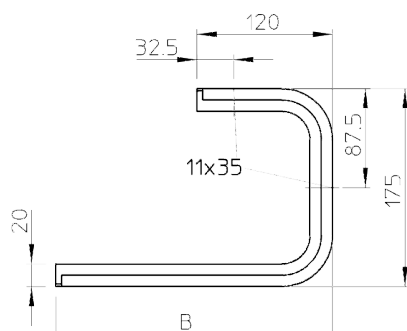

## Настенная и потолочная скоба TP

Артикул: 6363806  
Тип: TPD 145 FS

Настенная / потолочная скоба серии TP для универсального крепления кабеленесущих конструкций.

Если профиль крепится к потолку, или 2 профиля зафиксированы для усиления торца, для достижения прочности конструкции рекомендуется использовать распорку DS 4. Максимальная высота боковой стенки кабеленесущей системы составляет 60 мм.

Тип	Для ширины, мм	F в потолке, кН	F в стене, кН	Упаковка, шт.	Вес, кг/100 шт.	Арт. №
TPD 145 FS	100	1,3	1,4	6	48,000	6363806
TPD 245 FS	200	0,8	0,87	5	66,000	6363814
TPD 345 FS	300	0,5	0,55	5	78,000	6363822
TPD 445 FS	400	—	—	5	94,000	6363826
TPD 545 FS	500	—	—	5	108,000	6363829
TPD 145 FT	100	1,3	1,4	6	54,000	6363861
TPD 245 FT	200	0,8	0,87	5	69,000	6363865
TPD 345 FT	300	0,5	0,55	5	83,000	6363869

### Размеры

### Диаграмма нагрузки