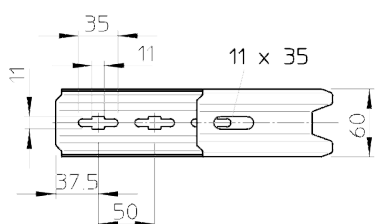

## Настенная и потолочная скоба TP

Артикул: 6363806  
Тип: TPD 145 FS

Настенная / потолочная скоба серии TP для универсального крепления кабеленесущих конструкций.

Если профиль крепится к потолку, или 2 профиля зафиксированы для усиления торца, для достижения прочности конструкции рекомендуется использовать распорку DS 4. Максимальная высота боковой стенки кабеленесущей системы составляет 60 мм.

Тип	Для ширины, мм	F в потолке, кН	F в стене, кН	Упаковка, шт.	Вес, кг/100 шт.	Арт. №
TPD 145 FS	100	1,3	1,4	6	48,000	6363806
TPD 245 FS	200	0,8	0,87	5	66,000	6363814
TPD 345 FS	300	0,5	0,55	5	78,000	6363822
TPD 445 FS	400	—	—	5	94,000	6363826
TPD 545 FS	500	—	—	5	108,000	6363829
TPD 145 FT	100	1,3	1,4	6	54,000	6363861
TPD 245 FT	200	0,8	0,87	5	69,000	6363865
TPD 345 FT	300	0,5	0,55	5	83,000	6363869

### Размеры

### Диаграмма нагрузки