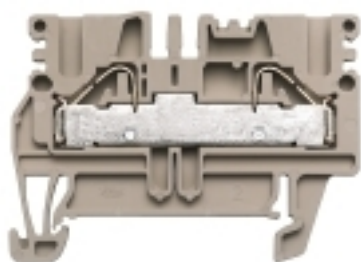

**Р-серия  
PDU 2.5/4****Weidmüller Interface GmbH & Co. KG**  
Klingenbergstraße 16  
D-32758 Detmold  
Germany  
Fon: +49 5231 14-0  
Fax: +49 5231 14-292083  
www.weidmueller.com

Вместо пяти три - такова формула успеха новой серии Р с технологией Push In, в которой шаги для проводов с сечением 2,5 и 4, а также 6 и 10 мм<sup>2</sup> объединены в одной клемме. Таким образом, вам понадобится всего три ряда клемм для монтажа в случае пяти величин шагов до 16 мм<sup>2</sup>.

Эта инновационная концепция объединяет эксплуатационные характеристики клеммы большего шага с монтажной шириной клеммы меньшего шага. Результат: максимизация расчетного тока при одновременной минимизации типоразмера. Это облегчает работу специалистам по закупкам, логистике и проектированию.

**Общие данные заказа**

Тип	PDU 2.5/4
Номер для заказа	<a href="#">1896110000</a>
Исполнение	Р-серия, Проходная клемма, Расчетное сечение: 4 мм <sup>2</sup> , PUSH IN
GTIN (EAN)	4032248511150
Норма упаковки (VPE)	100 штук