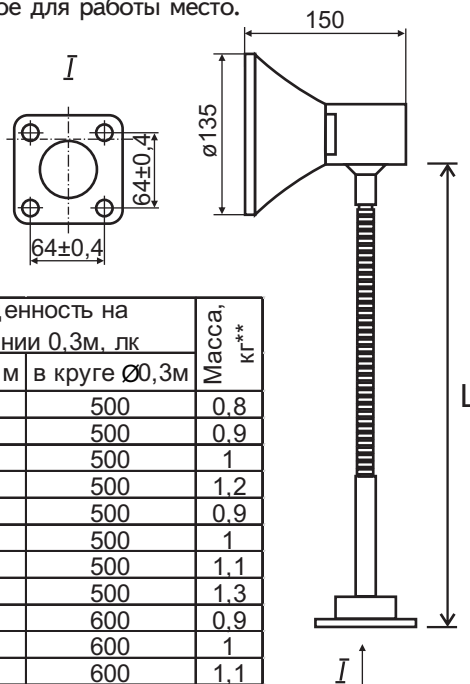

МОНТАЖ: Крепятся на горизонтальную или вертикальную поверхность четырьмя винтами М5 или шурупами Ø5мм.

КОМПЛЕКТ ПОСТАВКИ: Светильник. Лампа по отдельному заказу.

ОСОБЕННОСТИ: гибкая стойка позволяет направлять свет в любое требуемое для работы место.

номинальная длина стойки, (L):
1- 250мм; 2- 410мм; 3- 545мм; 4- 650мм

Тип светильника	Напряж., В	Степень защиты	ИС	Цоколь	Защит. угол	КПД, %	Освещенность на расстоянии 0,3м, лк		Масса, кг**
							в круге Ø0,1м	в круге Ø0,3м	
НКПОЗУ-60-0*1	24	IP20	IncL	E27	10°	65	1200	500	0,8
НКПОЗУ-60-0*2	24	IP20	IncL	E27	10°	65	1200	500	0,9
НКПОЗУ-60-0*3	24	IP20	IncL	E27	10°	65	1200	500	1
НКПОЗУ-60-0*4	24	IP20	IncL	E27	10°	65	1200	500	1,2
НКПОЗУ-60-1*1	220	IP20	IncL	E27	10°	65	1200	500	0,9
НКПОЗУ-60-1*2	220	IP20	IncL	E27	10°	65	1200	500	1
НКПОЗУ-60-1*3	220	IP20	IncL	E27	10°	65	1200	500	1,1
НКПОЗУ-60-1*4	220	IP20	IncL	E27	10°	65	1200	500	1,3
ЛКПОЗУ-13-1*1	220	IP20	cFL	E27	5°	65	1100	600	0,9
ЛКПОЗУ-13-1*2	220	IP20	cFL	E27	5°	65	1100	600	1
ЛКПОЗУ-13-1*3	220	IP20	cFL	E27	5°	65	1100	600	1,1
ЛКПОЗУ-13-1*4	220	IP20	cFL	E27	5°	65	1100	600	1,3
ДКПОЗУ-6-1*1, -1*2	220	IP20	LED	E27	15°	65	800	400	0,95
ДКПОЗУ-6-1*3, -1*4	220	IP20	LED	E27	15°	65	800	400	1,2
ДКПОЗУ-7-1*1, -1*2	220	IP20	LED	E27	15°	65	1000	450	0,95
ДКПОЗУ-7-1*3, -1*4	220	IP20	LED	E27	15°	65	1000	450	1,2
ДКПОЗУ-8-1*1, -1*2	220	IP20	LED	E27	15°	65	1200	500	1,05
ДКПОЗУ-8-1*3, -1*4	220	IP20	LED	E27	15°	65	1200	500	1,3