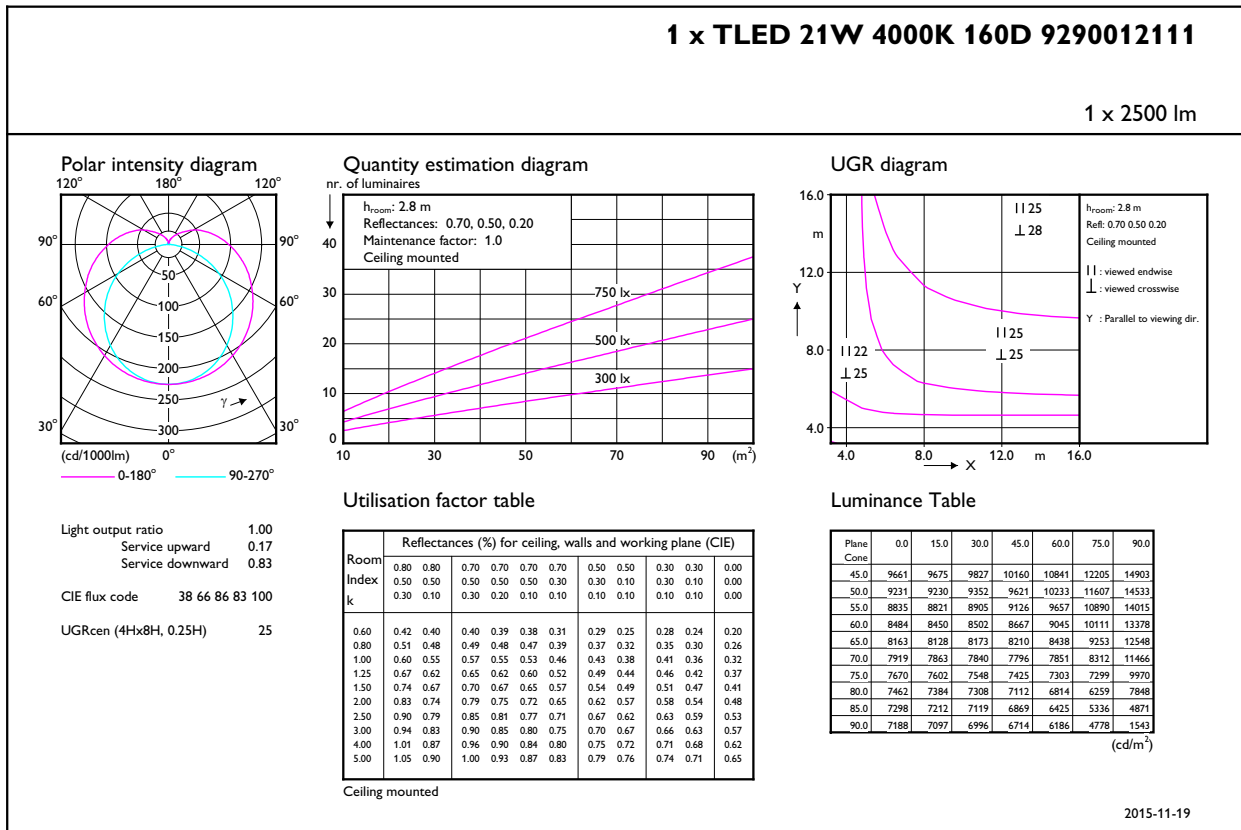

## Чертеж размеров

TLED 50-100V 20W-36W 2500lm 4000K G13 ND

Product	D1	D2	A1	A2	A3
MASTER LEDtube HF 1200mm UO 21W840 T8	25.68 mm	28 mm	1198.0 mm	1205.0 mm	1212.0 mm

General Uniform Lighting