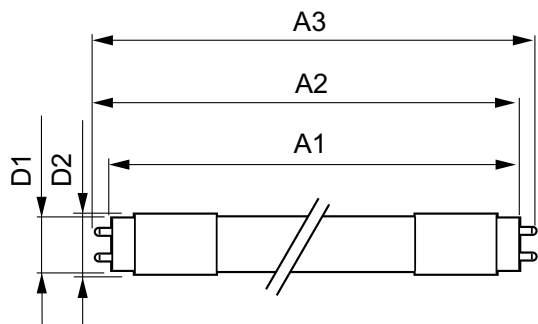

MASTER LEDtube InstantFit HF

Системы управления и регулировка яркости света

Возможность изменения яркости света	No

Механические компоненты и корпус

Длина продукта	1200 mm

Соответствие требованиям и область применения

Энергосберегающий продукт	Yes
Подходит для акцентного освещения	No
Метка энергоэффективности (EEL)	A+
Знаки утверждения	CE marking KEMA Keur certificate RoHS compliance
Энергопотребление кВт·час/1000 ч	25 kWh

Данные об изделии

Полный код продукта	871869655278000
Название продукта для заказа	MASTER LEDtube HF 1200mm UO 21W840 T8
EAN/UPC — продукт	8718696552780
Код заказа	55278000
Нумератор — количество на упаковку	1
Нумератор — упаковок на внешний короб	10
Материал № (12NC)	929001211102
Вес нетто (шт.)	0.360 kg

Чертеж размеров

TLED 50-100V 20W-36W 2500lm 4000K G13 ND

Product	D1	D2	A1	A2	A3
MASTER LEDtube HF 1200mm UO 21W840 T8	25.68 mm	28 mm	1198.0 mm	1205.0 mm	1212.0 mm