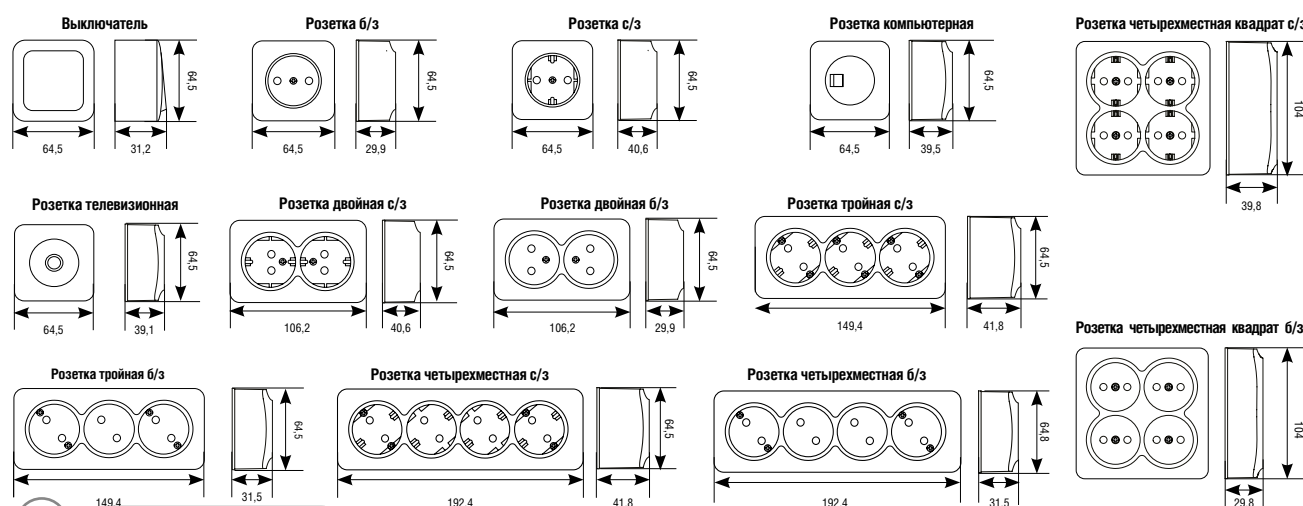

ГАБАРИТНЫЕ РАЗМЕРЫ

АССОРТИМЕНТНЫЙ РЯД (цвет «БЕЛЫЙ»)

ЛОГИСТИЧЕСКИЕ ДАННЫЕ

Номенклатура	Артикул	Вес в индивид. упаковке (кг)	Групповая упаковка		Транспортная упаковка			Мин. партия и кратность отгрузки, шт.
			Кол-во (шт.)	Габаритные размеры (мм)	Кол-во (шт.)	Габаритные размеры (мм)	Вес БРУТТО (кг)	
Выключатель одноклавишный	1411	0,043	10	178×147×72	200	376×310×385	10,6	200
Выключатель двухклавишный	1413	0,043	10	178×147×72	200	376×310×385	10,6	200
Выключатель одноклавишный с подсветкой	1412	0,043	10	178×147×72	200	376×310×385	10,6	200
Выключатель двухклавишный с подсветкой	1414	0,046	10	178×147×72	200	376×310×385	11,2	200
Розетка телевизионная	1421	0,039	10	178×147×72	200	376×310×385	10,6	200
Розетка компьютерная	1422	0,036	10	178×147×72	200	376×310×385	10,6	200
Розетка одноместная б/з	1415	0,059	10	178×147×72	200	376×310×385	13,8	200
Розетка одноместная с/з	1416	0,067	10	178×140×72	200	376×290×385	15,4	200
Розетка двухместная б/з	1417	0,083	10	221×160×72	200	462×340×385	18,6	200
Розетка двухместная с/з	1419	0,094	10	221×220×72	200	462×455×385	20,8	200
Розетка трехместная с/з	1420	0,098	8	200×155×135	80	800×215×295	9,8	80
Розетка трехместная б/з	1445	0,084	10	200×155×135	100	800×215×295	9,6	100
Розетка четырехместная с/з	1447	0,13	6	200×155×135	60	725×215×290	9,2	60
Розетка четырехместная б/з	1446	0,104	8	200×155×135	80	800×215×292	9,6	80
Розетка четырехместная с/з квадрат	1448	0,092	12	575×435×225	120	575×435×225	12,5	120
Розетка четырехместная б/з квадрат	1449	0,115	10	575×435×225	100	575×435×225	13	100