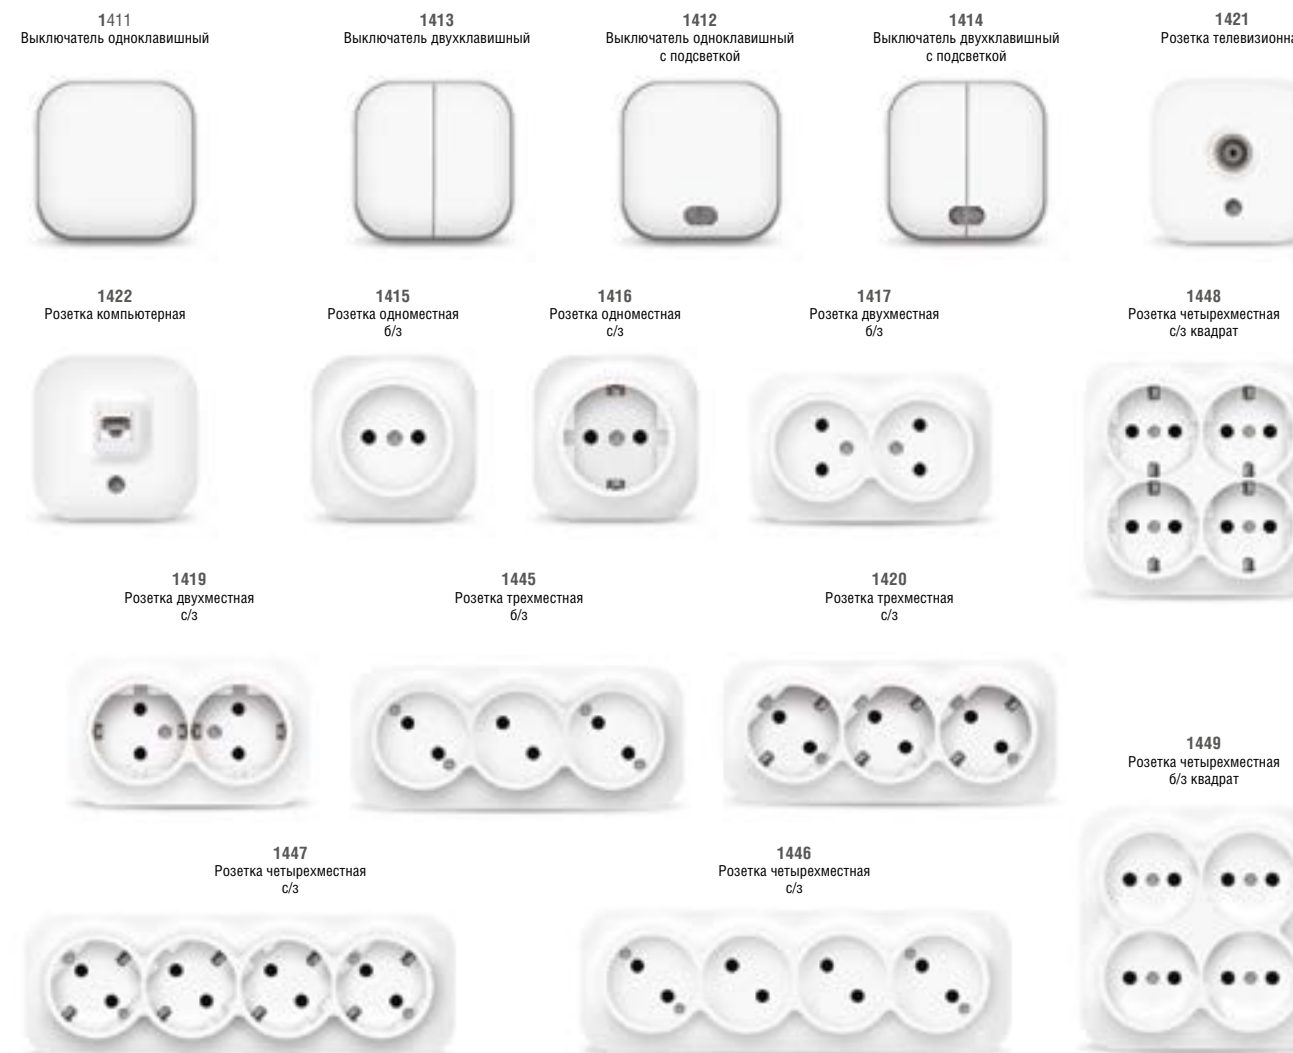

АССОРТИМЕНТНЫЙ РЯД (цвет «БЕЛЫЙ»)

ЛОГИСТИЧЕСКИЕ ДАННЫЕ

Номенклатура	Артикул	Вес в индивид. упаковке (кг)	Групповая упаковка		Транспортная упаковка			Мин. партия и кратность отгрузки, шт.
			Кол-во (шт.)	Габаритные размеры (мм)	Кол-во (шт.)	Габаритные размеры (мм)	Вес БРУТТО (кг)	
Выключатель одноклавишный	1411	0,043	10	178×147×72	200	376×310×385	10,6	200
Выключатель двухклавишный	1413	0,043	10	178×147×72	200	376×310×385	10,6	200
Выключатель одноклавишный с подсветкой	1412	0,043	10	178×147×72	200	376×310×385	10,6	200
Выключатель двухклавишный с подсветкой	1414	0,046	10	178×147×72	200	376×310×385	11,2	200
Розетка телевизионная	1421	0,039	10	178×147×72	200	376×310×385	10,6	200
Розетка компьютерная	1422	0,036	10	178×147×72	200	376×310×385	10,6	200
Розетка одноместная б/з	1415	0,059	10	178×147×72	200	376×310×385	13,8	200
Розетка одноместная с/з	1416	0,067	10	178×140×72	200	376×290×385	15,4	200
Розетка двухместная б/з	1417	0,083	10	221×160×72	200	462×340×385	18,6	200
Розетка двухместная с/з	1419	0,094	10	221×220×72	200	462×455×385	20,8	200
Розетка трехместная с/з	1420	0,098	8	200×155×135	80	800×215×295	9,8	80
Розетка трехместная б/з	1445	0,084	10	200×155×135	100	800×215×295	9,6	100
Розетка четырехместная с/з	1447	0,13	6	200×155×135	60	725×215×290	9,2	60
Розетка четырехместная б/з	1446	0,104	8	200×155×135	80	800×215×292	9,6	80
Розетка четырехместная с/з квадрат	1448	0,092	12	575×435×225	120	575×435×225	12,5	120
Розетка четырехместная б/з квадрат	1449	0,115	10	575×435×225	100	575×435×225	13	100