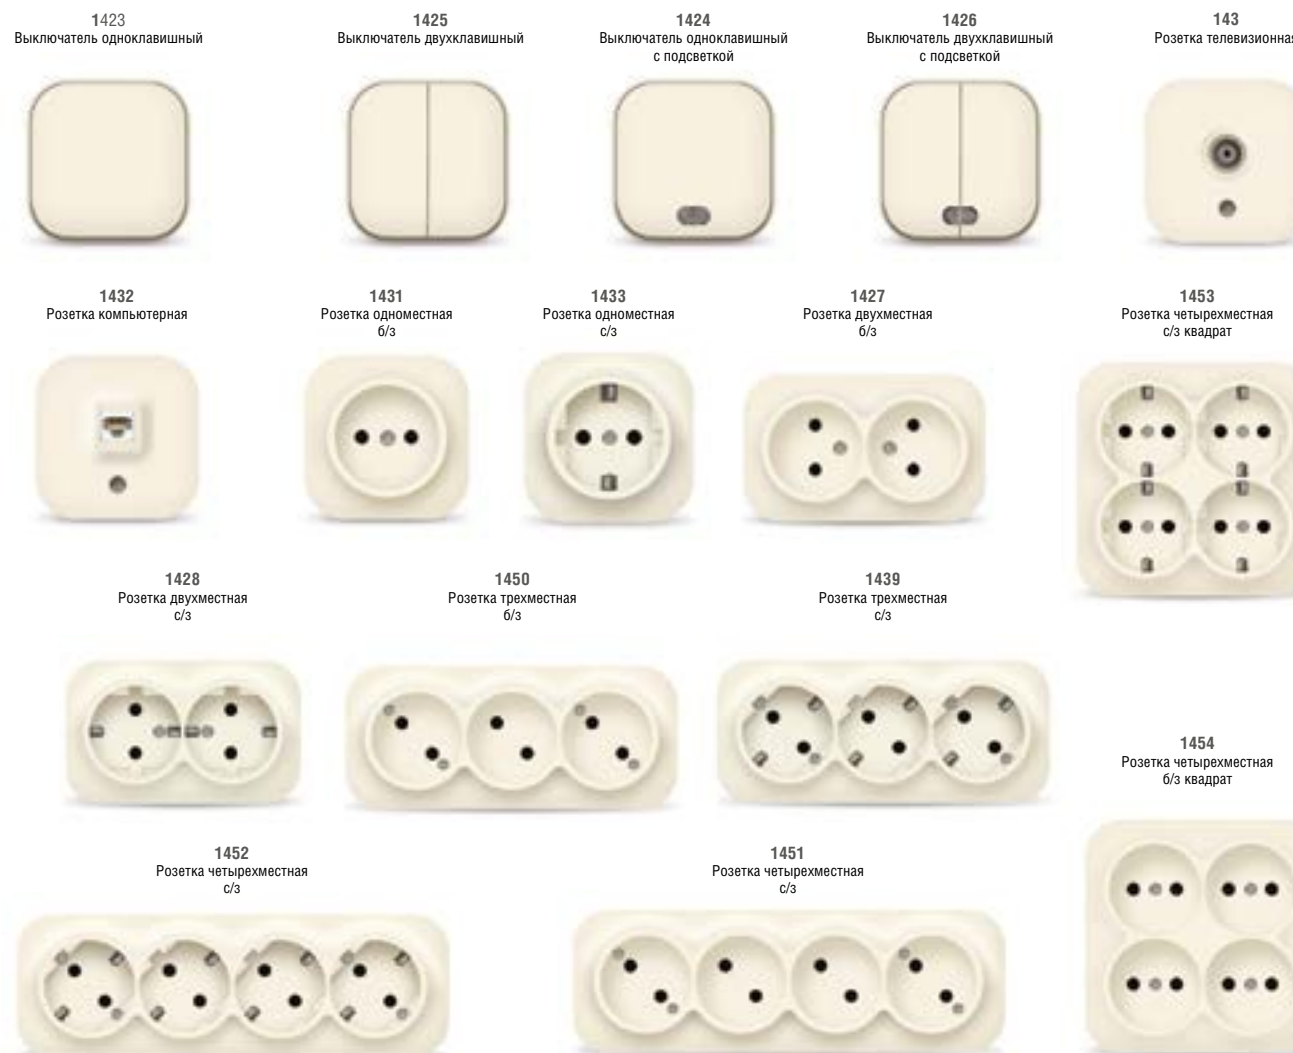

АССОРТИМЕНТНЫЙ РЯД (цвет «СЛОНОВАЯ КОСТЬ»)

ЛОГИСТИЧЕСКИЕ ДАННЫЕ

Номенклатура	Артикул	Вес в индивид. упаковке (кг)	Групповая упаковка		Транспортная упаковка			Мин. партия и кратность отгрузки, шт.
			Кол-во (шт.)	Габаритные размеры (мм)	Кол-во (шт.)	Габаритные размеры (мм)	Вес БРУТТО (кг)	
Выключатель одноклавишный	1423	0,04	10	178×147×72	200	376×310×385	10	200
Выключатель двухклавишный	1425	0,043	10	178×147×72	200	376×310×385	10,6	200
Выключатель одноклавишный с подсветкой	1424	0,041	10	178×147×72	200	376×310×385	10,2	200
Выключатель двухклавишный с подсветкой	1426	0,045	10	178×147×72	200	376×310×385	11	200
Розетка телевизионная	1430	0,039	10	178×147×72	200	376×310×385	8,8	200
Розетка компьютерная	1432	0,036	10	178×147×72	200	376×310×385	8,2	200
Розетка одноместная б/з	1431	0,058	10	178×147×72	200	376×310×385	13,6	200
Розетка одноместная с/з	1433	0,066	10	178×140×72	200	376×290×385	15,2	200
Розетка двухместная б/з	1427	0,081	10	221×160×72	200	462×340×385	18,2	200
Розетка двухместная с/з	1428	0,096	10	221×220×72	200	462×455×385	21,2	200
Розетка трехместная с/з	1429	0,127	8	200×155×135	80	800×215×295	12,2	80
Розетка трехместная б/з	1450	0,106	10	200×155×135	100	800×215×295	12,6	100
Розетка четырехместная с/з	1452	0,16	6	200×155×135	60	725×215×290	11,6	60
Розетка четырехместная б/з	1451	0,135	8	200×155×135	80	800×215×292	12,8	80
Розетка четырехместная с/з квадрат	1453	0,121	12	575×435×225	120	575×435×225	16,6	120
Розетка четырехместная б/з квадрат	1454	0,148	10	575×435×225	100	575×435×225	16,8	100