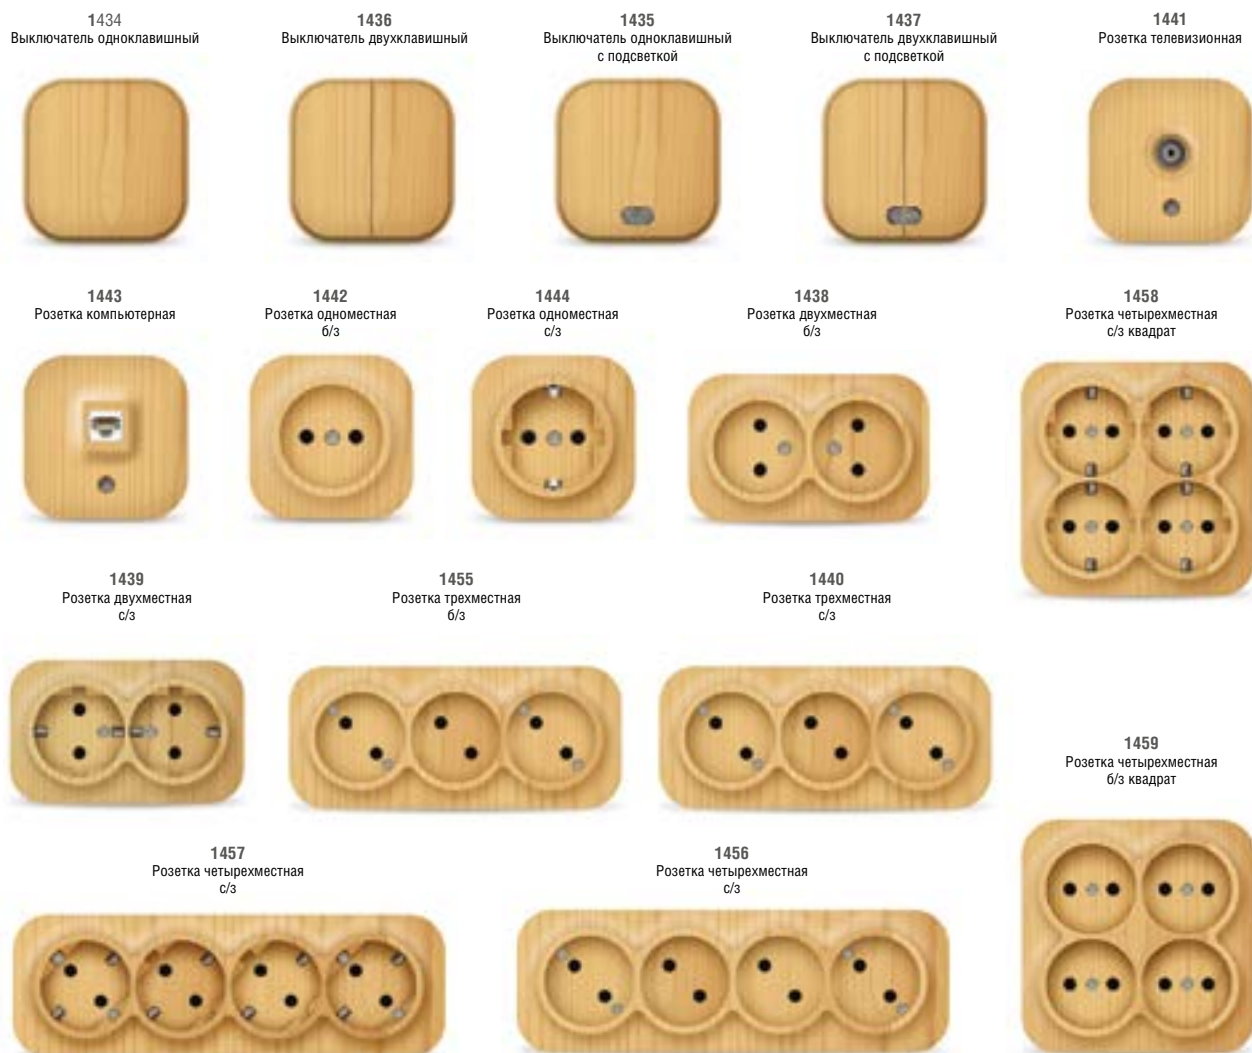

АССОРТИМЕНТНЫЙ РЯД (цвет «СОСНА»)

ЛОГИСТИЧЕСКИЕ ДАННЫЕ

Номенклатура	Артикул	Вес в индивид. упаковке (кг)	Групповая упаковка		Транспортная упаковка			Мин. партия и кратность отгрузки, шт.
			Кол-во (шт.)	Габаритные размеры (мм)	Кол-во (шт.)	Габаритные размеры (мм)	Вес БРУТТО (кг)	
Выключатель одноклавишный	1434	0,04	10	178×147×72	200	376×310×385	10,05	200
Выключатель двухклавишный	1436	0,044	10	178×147×72	200	376×310×385	10,85	200
Выключатель одноклавишный с подсветкой	1435	0,04	10	178×147×72	200	376×310×385	10,05	200
Выключатель двухклавишный с подсветкой	1437	0,045	10	178×147×72	200	376×310×385	10,95	200
Розетка телевизионная	1441	0,141	10	178×147×72	200	376×310×385	9,1	200
Розетка компьютерная	1443	0,037	10	178×147×72	200	376×310×385	8,45	200
Розетка одноместная б/з	1442	0,058	10	178×147×72	200	376×310×385	13,6	200
Розетка одноместная с/з	1444	0,067	10	178×140×72	200	376×290×385	15,35	200
Розетка двухместная б/з	1438	0,082	10	221×160×72	200	462×340×385	18,45	200
Розетка двухместная с/з	1439	0,1	10	221×220×72	200	462×455×385	21,9	200
Розетка трехместная с/з	1440	0,134	8	200×155×135	80	800×215×295	11,9	80
Розетка трехместная б/з	1455	0,112	10	200×155×135	100	800×215×295	12,4	100
Розетка четырехместная с/з	1457	0,158	6	200×155×135	60	725×215×290	11,5	60
Розетка четырехместная б/з	1456	0,143	8	200×155×135	80	800×215×292	12,65	80
Розетка четырехместная с/з квадрат	1458	0,125	12	575×435×225	120	575×435×225	16,2	120
Розетка четырехместная б/з квадрат	1459	0,149	10	575×435×225	100	575×435×225	16,4	100