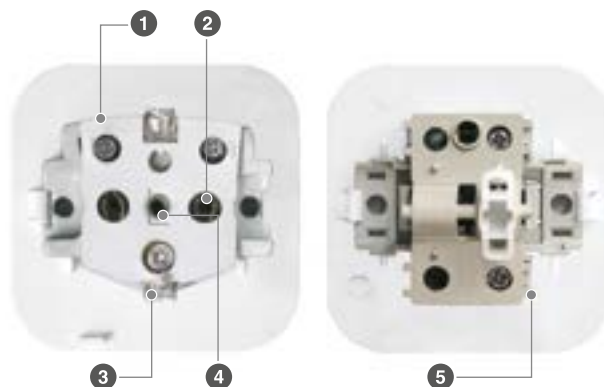

ГАБАРИТНЫЕ РАЗМЕРЫ

АССОРТИМЕНТНЫЙ РЯД (цвет «БЕЛЫЙ»)

ЛОГИСТИЧЕСКИЕ ДАННЫЕ

Номенклатура	Артикул	Вес в индивид. упаковке (кг)	Групповая упаковка		Транспортная упаковка			Мин. партия и кратность отгрузки, шт.
			Кол-во (шт.)	Габаритные размеры (мм)	Кол-во (шт.)	Габаритные размеры (мм)	Вес БРУТТО (кг)	
Выключатель одноклавишный	1411	0,043	10	178×147×72	200	376×310×385	10,6	200
Выключатель двухклавишный	1413	0,043	10	178×147×72	200	376×310×385	10,6	200
Выключатель одноклавишный с подсветкой	1412	0,043	10	178×147×72	200	376×310×385	10,6	200
Выключатель двухклавишный с подсветкой	1414	0,046	10	178×147×72	200	376×310×385	11,2	200
Розетка телевизионная	1421	0,039	10	178×147×72	200	376×310×385	10,6	200
Розетка компьютерная	1422	0,036	10	178×147×72	200	376×310×385	10,6	200
Розетка одноместная б/з	1415	0,059	10	178×147×72	200	376×310×385	13,8	200
Розетка одноместная с/з	1416	0,067	10	178×140×72	200	376×290×385	15,4	200
Розетка двухместная б/з	1417	0,083	10	221×160×72	200	462×340×385	18,6	200
Розетка двухместная с/з	1419	0,094	10	221×220×72	200	462×455×385	20,8	200
Розетка трехместная с/з	1420	0,098	8	200×155×135	80	800×215×295	9,8	80
Розетка трехместная б/з	1445	0,084	10	200×155×135	100	800×215×295	9,6	100
Розетка четырехместная с/з	1447	0,13	6	200×155×135	60	725×215×290	9,2	60
Розетка четырехместная б/з	1446	0,104	8	200×155×135	80	800×215×292	9,6	80
Розетка четырехместная с/з квадрат	1448	0,092	12	575×435×225	120	575×435×225	12,5	120
Розетка четырехместная б/з квадрат	1449	0,115	10	575×435×225	100	575×435×225	13	100