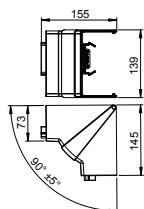

Внутренний угол (регулируемый)

Тип	Цвет	Уп. Вес		Арт.-№
		Шт.	кг/100 шт.	
GK-ИH70170RW	белоснежный	1	16,300	6274640
GK-ИH70170CW	кремовый	1	16,300	6274641
GK-ИH70170LGR	светло-серый	1	16,300	6274642

PC/ABS Поликарбонат/акрилонитрил-бутадиен-стирол

€/шт.

Регулируемый внутренний угол из пластика PC/ABS (без содержания галогенов) для изменения направления кабельных коробов Rapid 80 GK, GS и GA. Фасонные детали регулируются под углом 85° - 95° и применяются для симметричных и асимметричных коробов.

Внутренний угол (нерегулируемый)