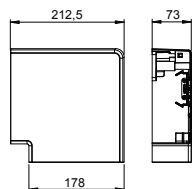

Плоский угол (накладной)

Тип	Цвет	Длина мм	Уп. Вес		Арт.-№
			Шт.	кг/100 шт.	
GK-FH70170RW	белоснежный	212,5	1	21,600	6274620
GK-FH70170CW	кремовый	212,5	1	21,600	6274621
GK-FH70170LGR	светло-серый	212,5	1	21,600	6274622