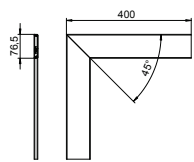

ПВХ поливинилхлорид

€/шт.

Плоский угол для изменения направления коробов Rapid 80 GK, поставляется без крышки.

Крышка плоского угла (гладкая)

Тип	Цвет	Уп. Вес		Арт.-№
		Шт.	кг/100 шт.	
GK-OTGFRW	белоснежный	1	17,000	6274490
GK-OTGFCW	кремовый	1	17,000	6274491
GK-OTGFLGR	светло-серый	1	17,000	6274492
GK-OTGFGR	серый камень	1	17,000	6274496