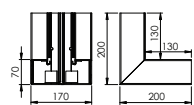

Тип	Цвет	Уп. Вес		Арт.-№
		Шт.	кг/100 шт.	
GK-И70170RW	белоснежный	1	130,000	6274740
GK-И70170CW	кремовый	1	130,000	6274741
GK-И70170LGR	светло-серый	1	130,000	6274742
GK-И70170GR	серый камень	1	130,000	6274746

ПВХ поливинилхлорид

€/шт.

Внутренний угол для изменения направления коробов Rapid 80 GK, без возможности регулирования, поставляется без крышки.