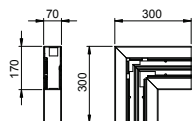

Тип	Цвет	Уп. Вес		Арт.-№
		Шт.	кг/100 шт.	
GK-F70170RW	белоснежный	1	91,000	6274720
GK-F70170CW	кремовый	1	91,000	6274721
GK-F70170LGR	светло-серый	1	91,000	6274722
GK-F70170GR	серый камень	1	91,000	6274726

ПВХ поливинилхлорид

€/шт.

Плоский угол для изменения направления коробов Rapid 80 GK, поставляется без крышки.