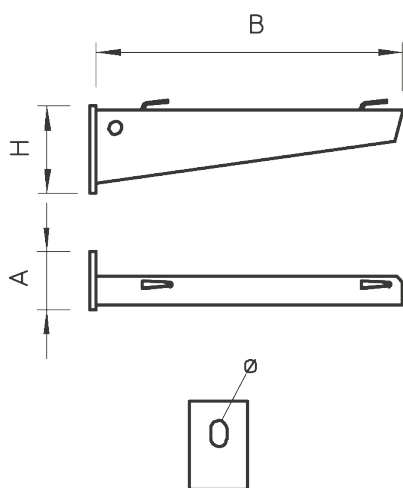

## Настенный и опорный кронштейн AWG 15

Артикул: 6420625  
Тип: AWG 15 11VA4301

Настенный/опорный кронштейн для малых нагрузок для безболтового крепления проволочных лотков.

### Размеры

Тип	Ширина, мм	F в кН, кН	Упаковка, шт.	Вес, кг/100 шт.	Арт. №
AWG 15 11 VA4301	110	1,5	30	13,000	6420625
AWG 15 21 VA4301	210	1,5	30	25,000	6420628
AWG 15 31 VA4301	310	1,5	30	33,000	6420631
AWG 15 41 VA4301	410	1,5	30	53,000	6420634
AWG 15 51 VA4301	510	1,5	20	65,000	6420637
AWG 15 61 VA4301	610	1,5	20	80,000	6420640
AWG 15 11 VA4571	110	1,5	30	13,000	6420642
AWG 15 21 VA4571	210	1,5	30	25,000	6420644
AWG 15 31 VA4571	310	1,5	30	33,000	6420646
AWG 15 41 VA4571	410	1,5	30	53,000	6420648
AWG 15 51 VA4571	510	1,5	20	65,000	6420650
AWG 15 61 VA4571	610	1,5	20	80,000	6420652

### Диаграмма нагрузки