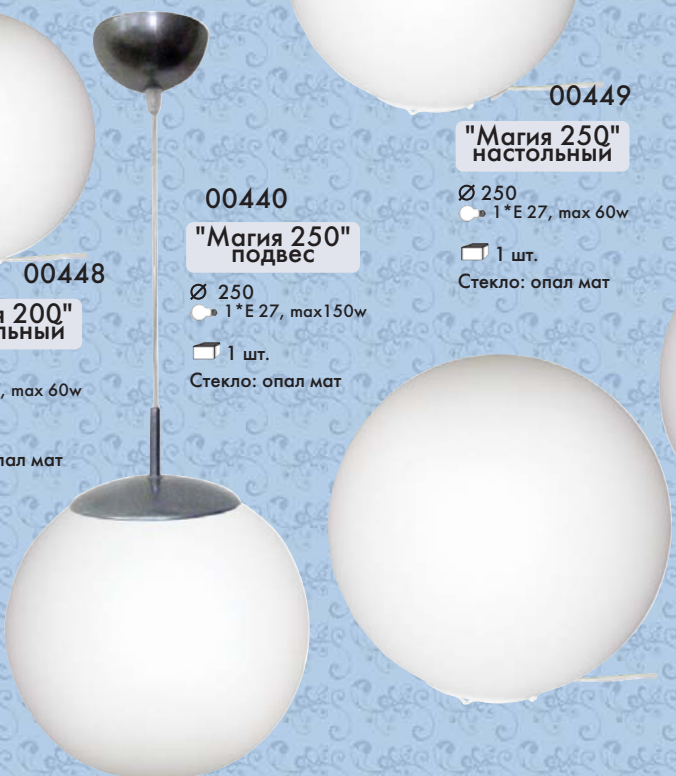

00439
"Магия 200"
 подвес

Ø 200
 ● 1*E 27, max100w

☐ 1 шт.
 Стекло: опал мат

00448
"Магия 200"
 настольный

Ø 200
 ● 1*E 27, max 60w

☐ 1 шт.
 Стекло: опал мат

00440
"Магия 250"
 подвес

Ø 250
 ● 1*E 27, max150w

Ø 300
 ● 1*E 27, max 60w

☐ 1 шт.
 Стекло: опал мат

02379
"Соле 200"
 подвес

Ø 200
 1*E 27, max100w

1 шт.
 Стекло: опал мат декор

02388
"Соле 200"
 настольный

Ø 200
 ● 1*E 27, max 60w

☐ 1 шт.
 Стекло: опал мат декор

02380
"Соле 250"
 подвес

Ø 250
 ● 1*E 27, max150w

☐ 1 шт.
 Стекло: опал мат декор

02389
"Соле 250"
 настольный

Ø 250
 ● 1*E 27, max 60w

☐ 1 шт.
 Стекло: опал мат декор

02381
"Соле 300"
 подвес

Ø 300
 ● 1*E 27, max150w

☐ 1 шт.
 Стекло: опал мат декор

02390
"Соле 300"
 настольный

Ø 300
 ● 1*E 27, max 60w

☐ 1 шт.
 Стекло: опал мат декор