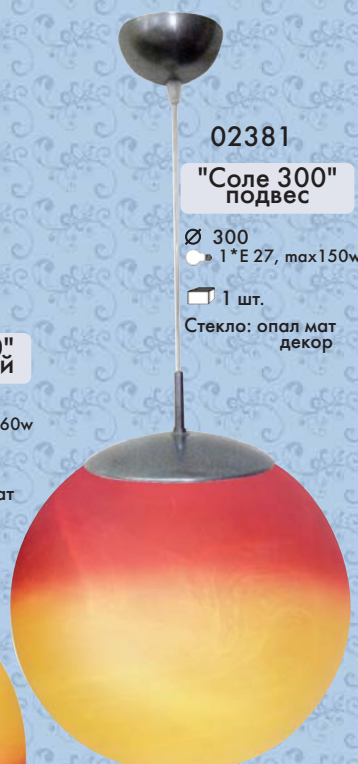

Ø 300
 ● 1*E 27, max 60w

☐ 1 шт.
 Стекло: опал мат

02379
"Соле 200"
 подвес

Ø 200
 1*E 27, max100w

1 шт.
 Стекло: опал мат декор

02388
"Соле 200"
 настольный

Ø 200
 ● 1*E 27, max 60w

☐ 1 шт.
 Стекло: опал мат декор

02380
"Соле 250"
 подвес

Ø 250
 ● 1*E 27, max150w

☐ 1 шт.
 Стекло: опал мат декор

02389
"Соле 250"
 настольный

Ø 250
 ● 1*E 27, max 60w

☐ 1 шт.
 Стекло: опал мат декор

02381
"Соле 300"
 подвес

Ø 300
 ● 1*E 27, max150w

☐ 1 шт.
 Стекло: опал мат декор

02390
"Соле 300"
 настольный

Ø 300
 ● 1*E 27, max 60w

☐ 1 шт.
 Стекло: опал мат декор