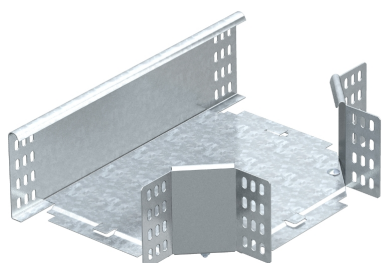

T-образная секция 100-300 мм

Артикул: 7003633

Тип: RT 110 FS

T-образная секция для всех типов кабельных лотков с высотой боковой стенки 110 мм.

Тип	Ширина, мм	Упаковка, шт.	Вес, кг/100 шт.	Арт. №
RT 110 FS	100	1	105,000	7003633
RT 120 FS	200	1	160,000	7003668
RT 130 FS	300	1	235,000	7003684
RT 110 FT	100	1	110,000	7119119
RT 120 FT	200	1	180,000	7119216
RT 130 FT	300	1	250,000	7119313