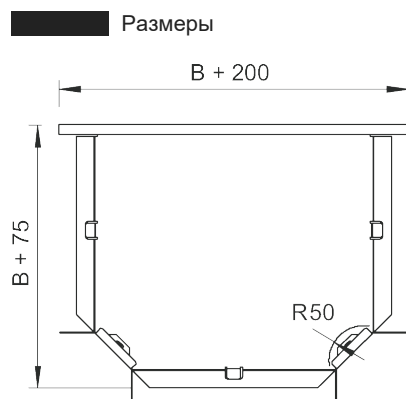

T-образная секция 100-300 мм

Артикул: 7003633

Тип: RT 110 FS

T-образная секция для всех типов кабельных лотков с высотой боковой стенки 110 мм.

Тип	Ширина, мм	Упаковка, шт.	Вес, кг/100 шт.	Арт. №
RT 110 FS	100	1	105,000	7003633
RT 120 FS	200	1	160,000	7003668
RT 130 FS	300	1	235,000	7003684
RT 110 FT	100	1	110,000	7119119
RT 120 FT	200	1	180,000	7119216
RT 130 FT	300	1	250,000	7119313