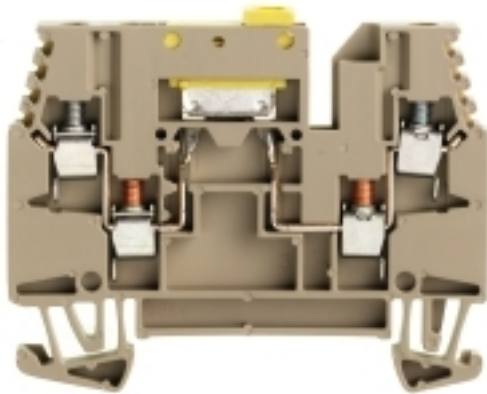

**W-серия
WTR 2.5/ZZ**

Weidmüller Interface GmbH & Co. KG
Klingenbergstraße 16
D-32758 Detmold
Germany
Fon: +49 5231 14-0
Fax: +49 5231 14-292083
www.weidmueller.com

Обширный и разнообразный ассортимент изделий от 0,05 до 300 мм² предоставляет разнообразные возможности применения.

Закаленная сталь для восприятия механических нагрузок и высококачественная медь с оловянным покрытием обеспечивают улучшенную проводимость. Все материалы прошли проверку в соответствии с действующими экологическими директивами и соответствуют RoHS.

Общие данные заказа

Тип	WTR 2.5/ZZ
Номер для заказа	1039900000
Исполнение	W-серия, Измерительная клемма с размыкателем, Расчетное сечение: 2.5 мм², Винтовое соединение
GTIN (EAN)	4008190912468
Норма упаковки (VPE)	100 штук