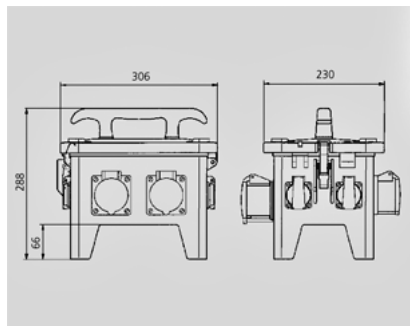

EverGUM -

70640

a

a

a, RAL 1003

	1	. CEE 32A, 5 , 400	
	1	. CEE 16A, 5 , 400	
	4	. SCHUKO® 16A, 230	
	1	40A, 4 , 0,03A	
	1	16A, 3 , K	
	2	16A, 1 , K	
		32 A	
InA		32 A	
RDF		1	
/	2	H07RN-F5G4	CEE 32A, 5 , 400
		306 x 230 x 288	(. . .)
		IP 44	

 Чертеж
5 MB 48a

Размеры, мм.