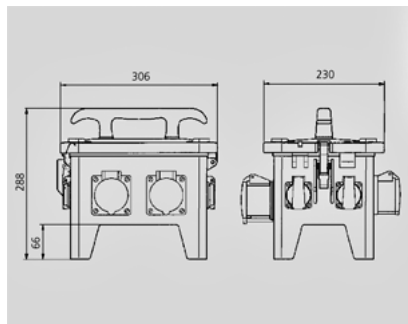

EverGUM -

70351

a

a

a, RAL 1003

	1 . CEE 32A, 5 , 400
	1 . CEE 16A, 5 , 400
	4 . SCHUKO® 16A, 230
	1 40A, 4 , 0,03A
	1 16A, 3 , C
	2 16A, 1 , B
	32 A
InA	32 A
RDF	0,65
/	2 H07RN-F5G4 CEE 32A, 5 , 400
	306 x 230 x 288 ( . . . )
	IP 44

 Чертеж  
5 MB 48a

Размеры, мм.