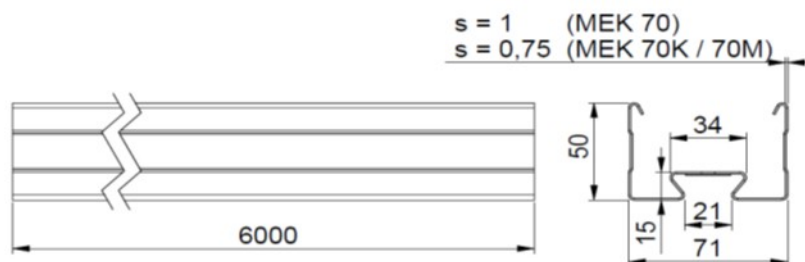

Паспорт

Короб для электропроводки и крепления светильников МЕК 70К L=6000 PG,
код 1449311 (УХЛ 3 ГОСТ 15150-69)

Назначение. Короб предназначен для прокладки электропроводки и монтажа к нему светильников

1. Чертёж

2. Технические характеристики и условия эксплуатации

Короб для электропроводки и крепления к нему светильников МЕК 70К L=6000 PG	Код 14 49311
Габаритные размеры, мм	
длина	6000
ширина	71
высота	50
толщина	0,75
Масса, кг/м	1,3
Тип обработки	Горячеоцинкованная тонколистовая сталь, толщина цинкового покрытия 20 мкм
Срок службы	25 лет при эксплуатации в закрытых, сухих помещениях
Гарантия	1 год
Упаковка	168 м на паллете
Кол-во изделий на которое распространяется паспорт	Серийное производство