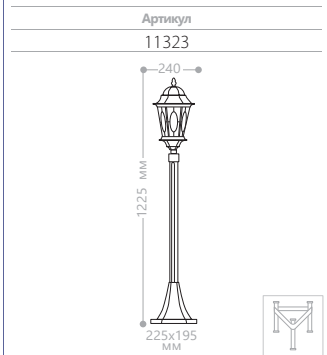

«ВИТРАЖ С ОВАЛОМ» БОЛЬШИЕ

СИЛУРИН IP44 230V/50Hz 60W мощность E27 патрон

PL150

PL151

PL152

PL154

PL155

PL156

PL157

PL158

PL150

PL151

PL152

PL154

PL155

PL156