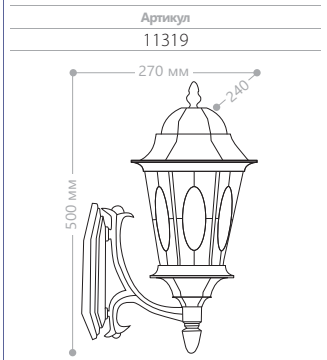

«ВИТРАЖ С ОВАЛОМ» БОЛЬШИЕ

СИЛУРИН IP44 230V/50Hz 60W мощность E27 патрон

PL150