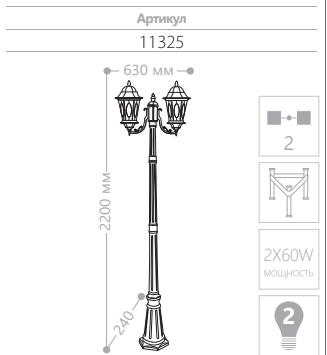

«ВИТРАЖ С ОВАЛОМ» БОЛЬШИЕ

СИЛУРИН IP44 230V/50Hz 60W мощность E27 патрон

PL157