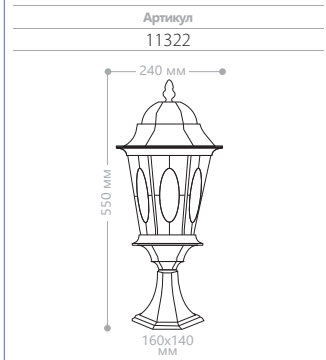

«ВИТРАЖ С ОВАЛОМ» БОЛЬШИЕ

СИЛУРИН IP44 230V/50Hz 60W мощность E27 патрон

PL150

PL151

PL152

PL154

PL155

PL156

PL157

PL158

PL150

PL151

PL152

PL154

PL155

PL156