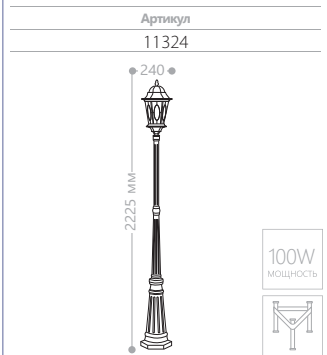

«ВИТРАЖ С ОВАЛОМ» БОЛЬШИЕ

СИЛУРИН IP44 230V/50Hz 60W мощность E27 патрон

PL150

PL151

PL152

PL154

PL155

PL156

PL157

PL158

PL150

PL151

PL152

PL154

PL155

PL156