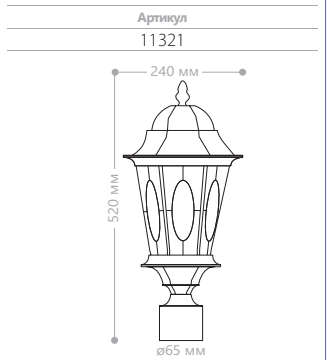

«ВИТРАЖ С ОВАЛОМ» БОЛЬШИЕ

СИЛУРИН IP44 230V/50Hz 60W мощность E27 патрон

PL150

PL151

PL152

PL154

PL155

PL156

PL157

PL158

PL150

PL151

PL152

PL154

PL155

PL156