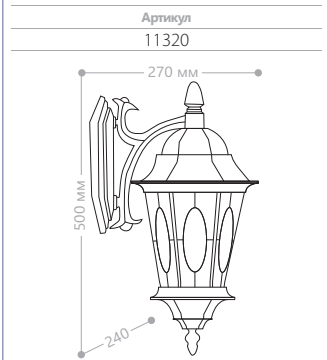

«ВИТРАЖ С ОВАЛОМ» БОЛЬШИЕ

СИЛУРИН IP44 230V/50Hz 60W мощность E27 патрон

PL150

PL151

PL152

PL154

PL155

PL156

PL157

PL158

PL150

PL151

PL152

PL154

PL155

PL156